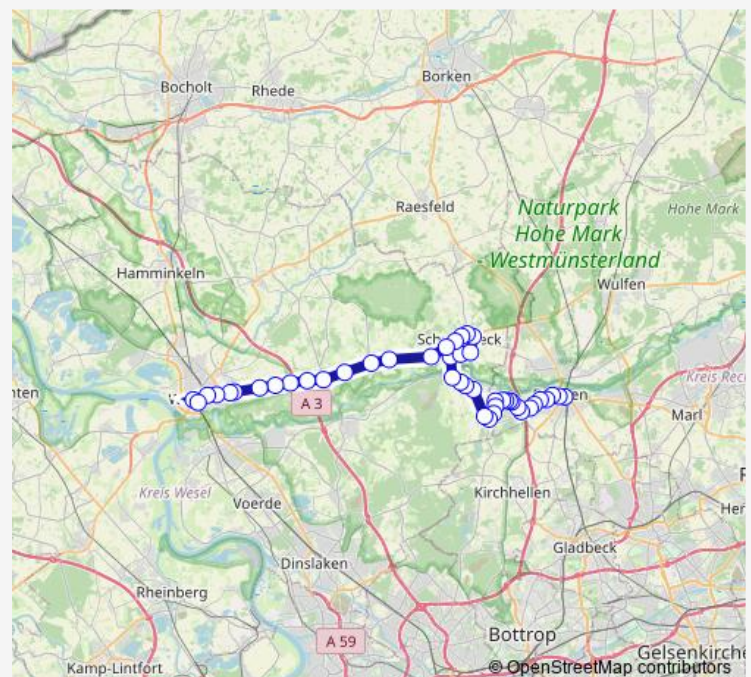

Wesel Ev. Krankenhaus

Route schedule

Schermbek Gahlen Post — Wesel Bahnhof

Monday 06:45

Tuesday 06:45

Wednesday 06:45

Thursday 06:45

Friday 06:45

Saturday —

Sunday —

Route info

Direction: Schermbek Gahlen Post

Stops: 26

Trip Duration: 0 hour 48 min

Wesel Raesfelder Straße

Wesel Drevenacker Straße

Wesel Schulzentrum-Mitte

Wesel Post

Wesel Bahnhof

Direction

Hünxe Drevenack Schürmann — Dorsten ZOB Dorsten

35 stops

[Open route schedule](#)

Hünxe Drevenack Schürmann

Schermebeck Gahlen Dicke Linde

Schermb. Gahlen Besten Schule

Dorsten Hoher Weg

Dorsten Nierleistraße

Dorsten Hedgenstr.

Dorsten Schult

Dorsten Baumbachstr.

Dorsten Maria-Lenzen-Ring