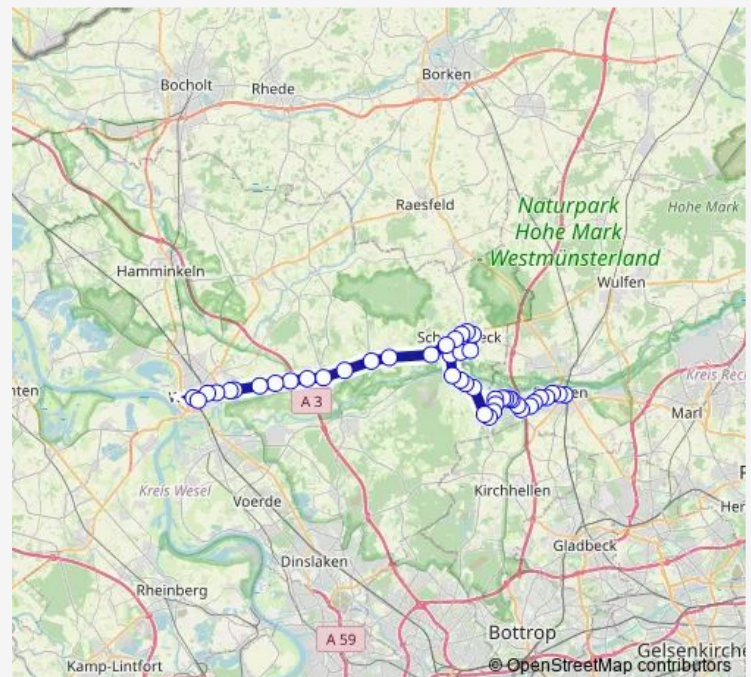

Schermbek, Im Heetwinkel

Schermbek Gewerbegebiet

Schermb. Gahlen Heisterkampstr

Schermbek Gahlen Post

Schermbek Paßstraße

Schermbek Gahlen Dicke Linde

Schermb. Gahlen Besten Schule

Dorsten Hoher Weg

Dorsten Nierleistraße

Route schedule

Hünxe Drevenack Schürmann — Dorsten ZOB Dorsten

Monday 06:15-15:03

Tuesday 06:15-15:03

Wednesday 06:15-15:03

Thursday 06:15-15:03

Friday 06:15-15:03

Saturday —

Sunday 10:36-17:36

Route info

Direction: Hünxe Drevenack Schürmann

Stops: 35

Trip Duration: 0 hour 46 min

Dorsten Hedgenstr.

Dorsten Schult

Dorsten Baumbachstr.

Dorsten Maria-Lenzen-Ring

Dorsten Lehmbergstr.

Dorsten Eichenrodt

Dorsten Am Hang

Dorsten Bestener Str.

Dorsten Bestener Straße Nr 65

Dorsten Vennemann