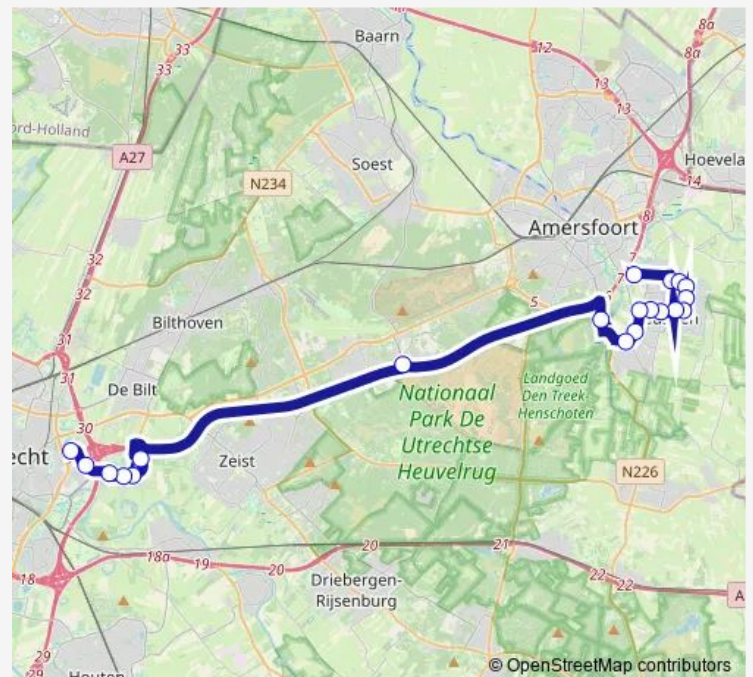

### Direction

Leusden, Carpoolplaats — Utrecht, Rijnsweerd Noord

20 stops

[Open route schedule](#)

Leusden, Carpoolplaats

Leusden, Schotkamp

Leusden, 't Ruige Veld

Leusden, Arebos

### Route schedule

Leusden, Carpoolplaats — Utrecht, Rijnsweerd Noord

Monday 06:10-12:15

Tuesday 06:10-12:15

Wednesday 06:10-12:15

Thursday 06:10-12:15

Friday 06:10-12:15

Saturday —

### Route info

Direction: Leusden, Carpoolplaats

Stops: 20

Trip Duration: 0 hour 41 min

■ 299 — Leusden - Utrecht Rijnsweerd Noord

BusMaps

## Direction

Utrecht, Rijnsweerd Noord — Leusden, Carpoolplaats

20 stops

[Open route schedule](#)

Utrecht, Rijnsweerd Noord

Utrecht, Rijnsweerd Zuid

Utrecht, Botanische Tuinen

Utrecht, Heidelberglaan