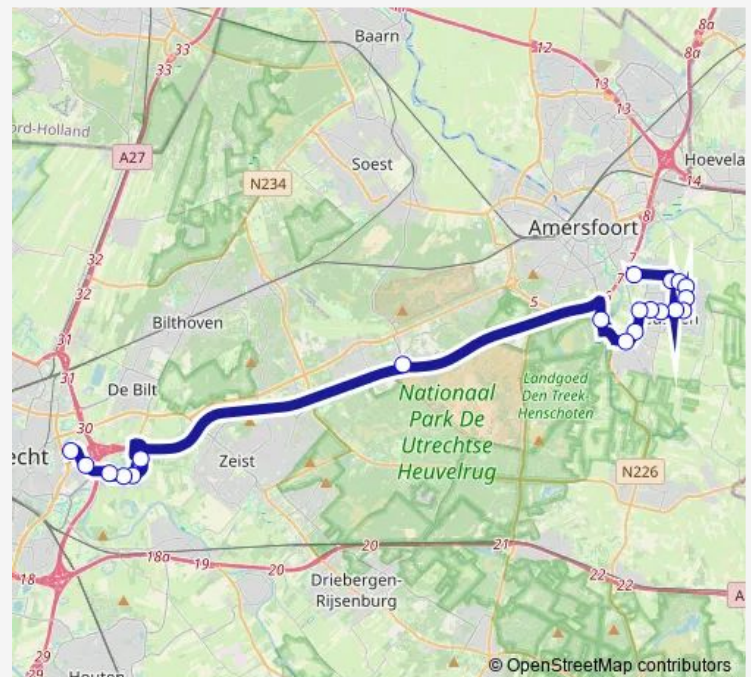

### Direction

Leusden, Carpoolplaats — Utrecht, Rijnsweerd Noord

20 stops

[Open route schedule](#)

Leusden, Carpoolplaats

Leusden, Schotkamp

Leusden, 't Ruige Veld

Leusden, Arebos

### Route schedule

Leusden, Carpoolplaats — Utrecht, Rijnsweerd Noord

Monday 06:10-12:15

Tuesday 06:10-12:15

Wednesday 06:10-12:15

Thursday 06:10-12:15

Friday 06:10-12:15

Saturday —

### Route info

Direction: Leusden, Carpoolplaats

Stops: 20

Trip Duration: 0 hour 40 min

■ 299 — Leusden - Utrecht Rijnsweerd Noord

BusMaps

## Direction

Utrecht, Rijnsweerd Noord — Leusden, Carpoolplaats

20 stops

[Open route schedule](#)

Utrecht, Rijnsweerd Noord

Utrecht, Rijnsweerd Zuid

Utrecht, Botanische Tuinen

Utrecht, Heidelberglaan