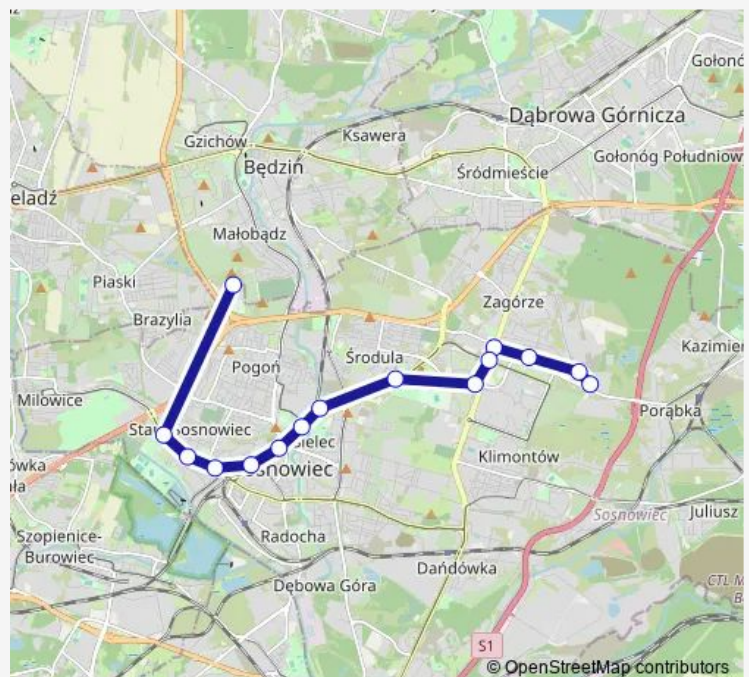

Bus 299

[Go to website](#)

Direction

Zagórze Zajezdnia — Sosnowiec Szpital Wojewódzki

15 stops

[Open route schedule](#)

Zagórze Zajezdnia

Zagórze Kopalnia

Zagórze Lenartowicza

Zagórze Mec

Zagórze Centrum Przesiadkowe

Zagórze Osiedle

Środula Osiedle

Sielec Kapielisko

Sielec Park

Sosnowiec Estakada

Sosnowiec Dworzec Pkp

Sosnowiec Piłsudskiego/Sobieskiego

Sosnowiec Osiedle Piastów

Sosnowiec Egzotarium

Sosnowiec Szpital Wojewódzki

Route schedule

Zagórze Zajezdnia — Sosnowiec Szpital Wojewódzki

Monday 06:18-22:10

Tuesday 06:18-22:10

Wednesday 06:18-22:10

Thursday 06:18-22:10

Friday 06:18-22:10

Saturday 06:20-20:15

Sunday 06:20-20:15

Route info

Direction: Zagórze Zajezdnia

Stops: 15

Trip Duration: 0 hour 28 min

299

BusMaps