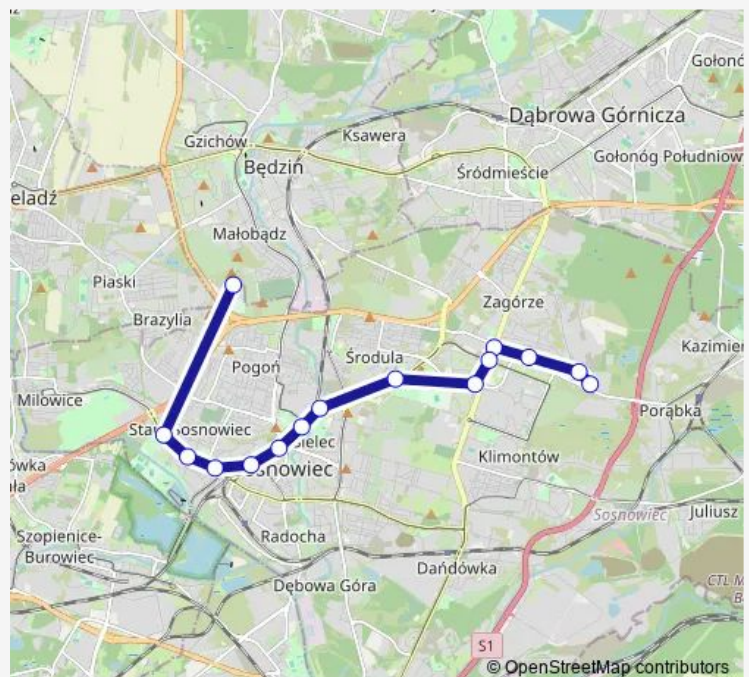

Direction

Zagórze Zajezdnia — Sosnowiec Szpital Wojewódzki

15 stops

[Open route schedule](#)

Zagórze Zajezdnia

Zagórze Kopalnia

Zagórze Lenartowicza

Zagórze Mec

Zagórze Centrum Przesiadkowe

Zagórze Osiedle

Środula Osiedle

Sielec Kapielisko

Sielec Park

Sosnowiec Estakada

Sosnowiec Dworzec Pkp

Sosnowiec Piłsudskiego/Sobieskiego

Sosnowiec Osiedle Piastów

Sosnowiec Egzotarium

Sosnowiec Szpital Wojewódzki

Route schedule

Zagórze Zajezdnia — Sosnowiec Szpital Wojewódzki

Monday 06:18-22:10

Tuesday 06:18-22:10

Wednesday 06:18-22:10

Thursday 06:18-22:10

Friday 06:18-22:10

Saturday 06:20-20:15

Sunday 06:20-20:15

Route info

Direction: Zagórze Zajezdnia

Stops: 15

Trip Duration: 0 hour 26 min