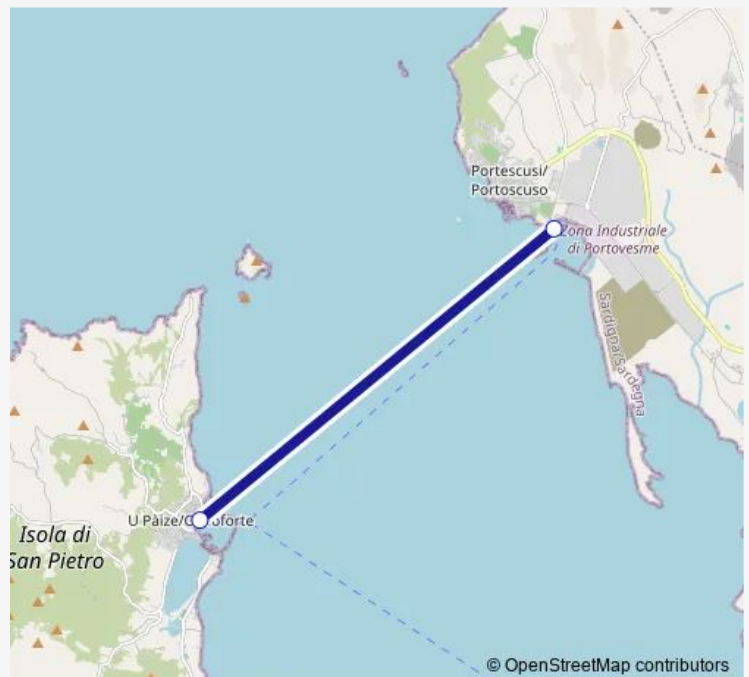

Ferry Carloforte-Portovesme

[Go to website](#)**Direction**

Porto di Portovesme (Portoscuso) — Porto di Carloforte

2 stops

[Open route schedule](#)

Porto di Portovesme (Portoscuso)

Porto di Carloforte

Route schedule

Porto di Portovesme (Portoscuso) — Porto di Carloforte

Monday 06:10-22:30

Tuesday 06:10-22:30

Wednesday 06:10-22:30

Thursday 06:10-22:30

Friday 06:10-22:30

Saturday 06:10-22:30

Sunday 06:15-22:30

Route info

Direction: Porto di Portovesme (Portoscuso)

Stops: 2

Trip Duration: 0 hour 40 min

■ Carloforte-Portovesme

Direction

Porto di Carloforte — Porto di Portovesme (Portoscuso)

2 stops