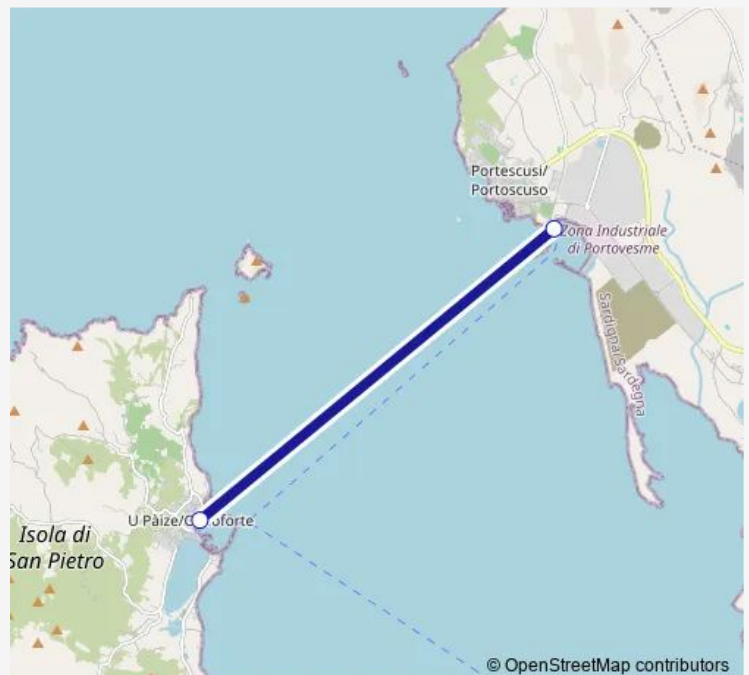

Ferry Carloforte-Portovesme

[Go to website](#)**Direction**

Porto di Portovesme (Portoscuso) — Porto di Carloforte

2 stops

[Open route schedule](#)

Porto di Portovesme (Portoscuso)

Porto di Carloforte

Route schedule

Porto di Portovesme (Portoscuso) — Porto di Carloforte

Monday 06:10-22:30

Tuesday 06:10-22:30

Wednesday 06:10-22:30

Thursday 06:10-22:30

Friday 06:10-22:30

Saturday 06:10-22:30

Sunday 06:15-22:30

Route info

Direction: Porto di Portovesme (Portoscuso)

Stops: 2

Trip Duration: 0 hour 40 min

Carloforte-Portovesme

Direction

Porto di Carloforte — Porto di Portovesme (Portoscuso)

2 stops