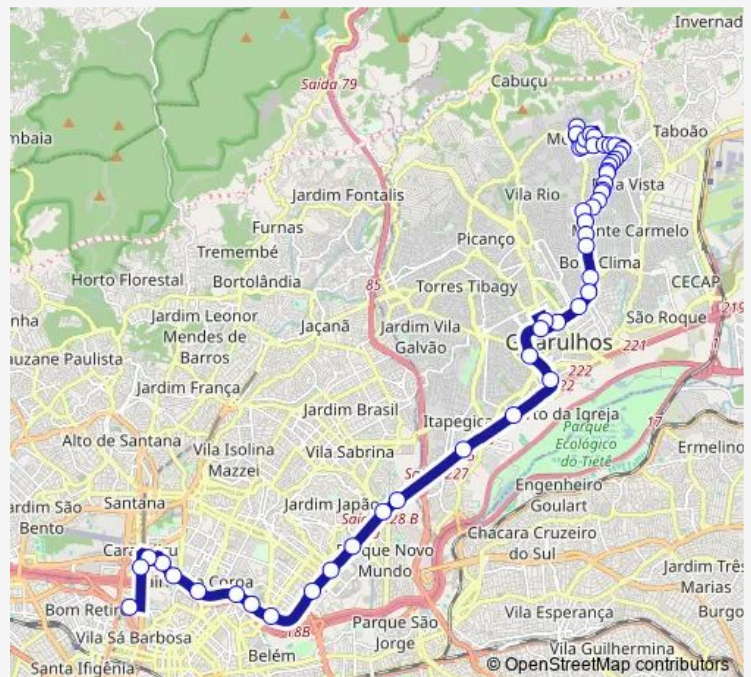

Bus 585 Guarulhos (Cocaia) - SAO Paulo (Metro Armenia)

[Go to website](#)

Direction

Rua Pedro Vicente 99 — R. Dr. Ricardo Ferreira dos Reis 256 - Jardim Adriana Guarulhos - SP 07135-370 Brasil

50 stops

[Open route schedule](#)

Route schedule

Rua Pedro Vicente 99 — R. Dr. Ricardo Ferreira dos Reis 256 - Jardim Adriana Guarulhos - SP 07135-370 Brasil

Monday 06:15-23:05

Tuesday 06:15-23:05

Wednesday 06:15-23:05

Thursday 06:15-23:05

Friday 06:15-23:05

Saturday —

Sunday —

Route info

Direction: Rua Pedro Vicente 99

Stops: 50

Trip Duration: -22 hour -20 min

R. Ciro Soares De Almeida 1240 - Parque Novo Mundo
Sao Paulo - SP 02176-030 Brasil

BR-116 Rod. Pres. Dutra km 2235 norte - Porto da Igreja
Guarulhos - SP 07034 Brasil

Acesso para Av Aniello Pratici

Av. Aniello Pratici 50 - Centro Guarulhos - SP 07013-040
Brasil

Av. Tiradentes 282 - Jardim Santa Edwirges Guarulhos -
SP 16400-050 Brasil