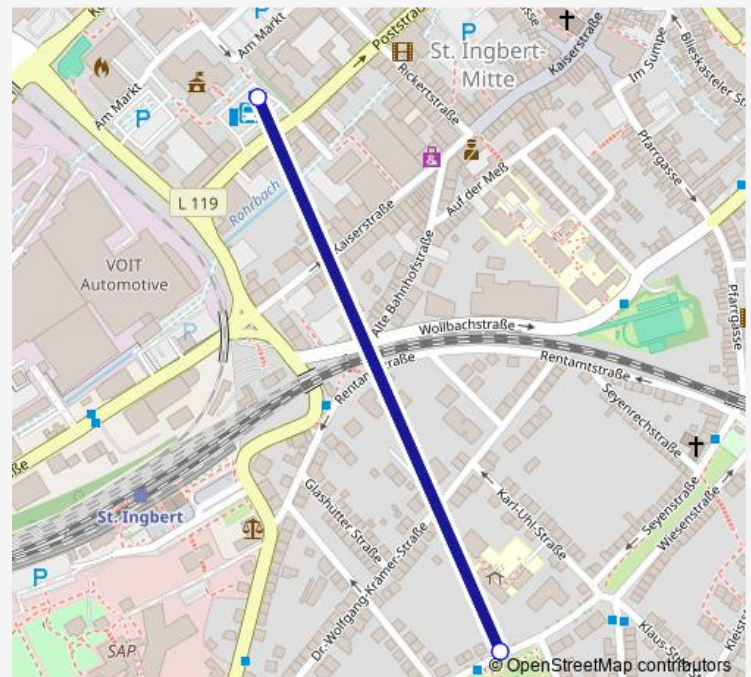

St.Barbara-Str., St.Ingbert

Karlstr., St.Ingbert

Amselweg, St.Ingbert

Gehnbachstr., St.Ingbert

Rockentalstr., St.Ingbert

Am Kaisereck, St.Ingbert

Zum Nassauer Graben, St.Ingbert

An der Donau, St.Ingbert

Am Gütterwieschen, St.Ingbert

In der Laabdell, St.Ingbert

Brucknerstr., St.Ingbert

Am Haseneck, St.Ingbert

Goldene Au, St.Ingbert

Altenwalder Str., St.Ingbert

Triftstr., St.Ingbert

### Route schedule

Ers, St.Ingbert — Triftstr., St.Ingbert

Monday 11:59-16:07

Tuesday 11:59-16:07

Wednesday 11:59-16:07

Thursday 11:59-16:07

Friday 11:59

Saturday —

### Route info

Direction: Ers, St.Ingbert

Stops: 19

Trip Duration: 0 hour 22 min