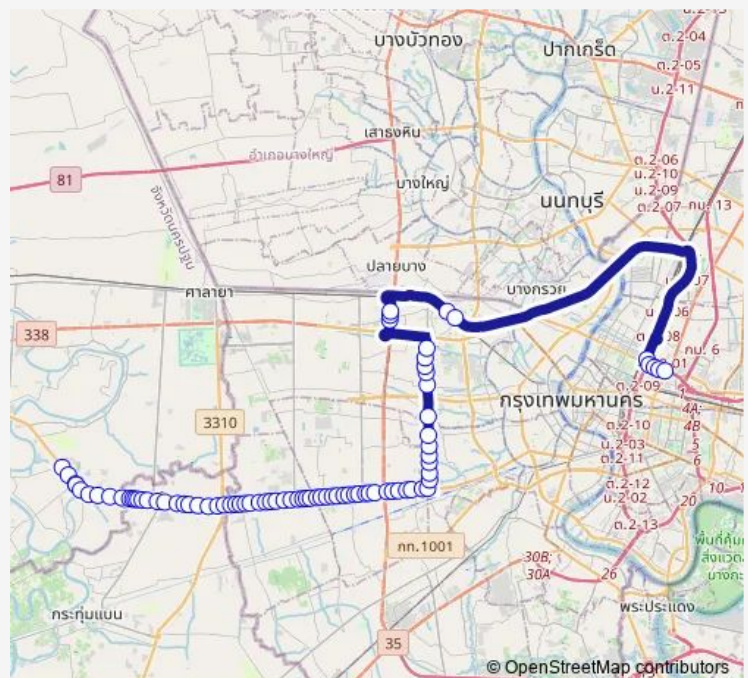

รพ.มหาชัย 2; Mahachai 2 Hospital

เจียไต้อ้อมน้อย; Chia Tai Om Noi

ซอยเพชรเกษม 124; Soi Phetkasem 124

Route schedule

โรงเรียนยอแซฟอุปถัมภ์ (จุดที่ 1); Joseph Upatham School (Stop 1) — อนุสาวรีย์ชัยสมรภูมิ (เกาะพหลโยธิน); Victory Monument (Phahon Yothin)

| | |
|-----------|-------|
| Monday | 00:01 |
| Tuesday | 00:01 |
| Wednesday | 00:01 |
| Thursday | 00:01 |
| Friday | 00:01 |
| Saturday | 00:01 |
| Sunday | 00:01 |

Route info

Direction: โรงเรียนยอแซฟอุปถัมภ์ (จุดที่ 1); Joseph Upatham School (Stop 1)

Stops: 80

Trip Duration: 2 hour 22 min

อาคารเรียนศิลป์;Rian Silp Building

ด้านข้างอ้อมน้อย;Dan Chang Om Noi

ซอยเพชรเกษม 120;Soi Phetkasem 120

วัดศรีสำราญราษฎร์บำรุง;Wat Si Samran Ratbamrung

ก่อนแยกสาครเกษม (ฝั่งเพชรเกษม);Before Sakhon Kasem Intersection (Phetkasem side)