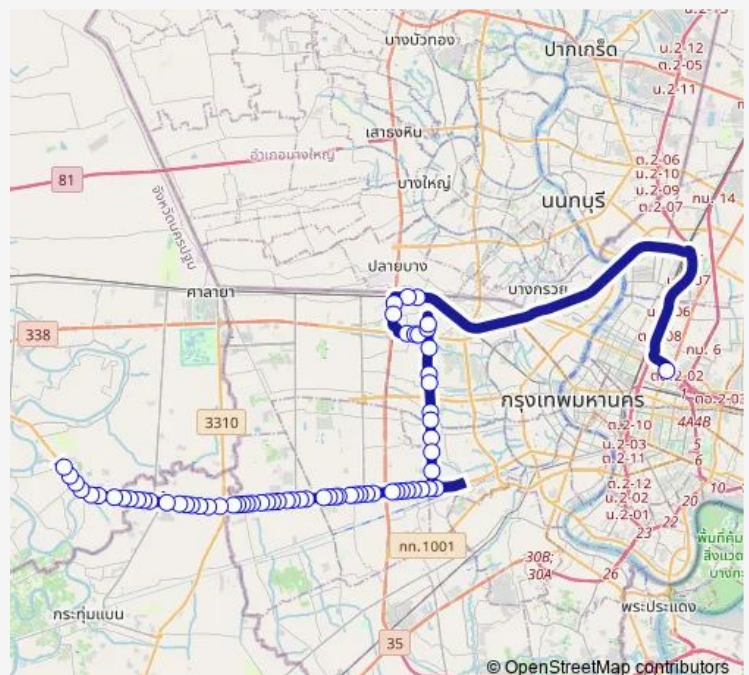

### Route schedule

อนุสาวรีย์ชัยสมรภูมิ (เกาะราชวิถี); Victory Monument (Ratchawithi) — อู่รถเมล์ บ.วังศกัญจนกิจ (อ้อมใหญ่); Bus Depot Wangsakarnkij (Om Yai)

Monday	—
Tuesday	—
Wednesday	—
Thursday	—
Friday	—
Saturday	00:01
Sunday	00:01

### Route info

Direction: อนุสาวรีย์ชัยสมรภูมิ (เกาะราชวิถี); Victory Monument (Ratchawithi)

Stops: 69

Trip Duration: 2 hour 24 min

เซเว่นปากซอยวัดมะกอก;7-11 Soi Wat Makok

พุทธมณฑลสาย 1 ซอย 26;Phutthamonthon 1 Soi 26