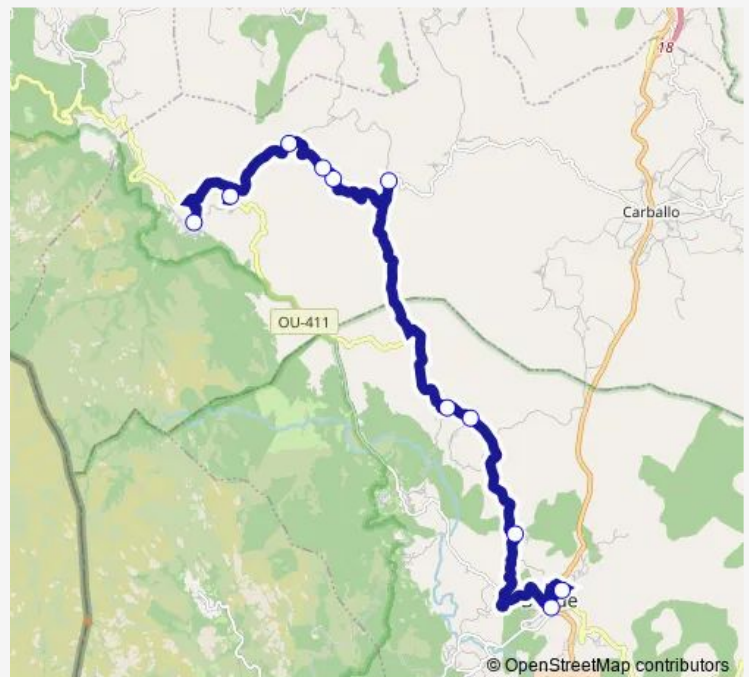

Route schedule

Bande — Bangueses de Abaixo (marq

Monday 15:25

Tuesday 15:25

Wednesday 15:25

Thursday 15:25

Friday 15:25

Saturday —

Sunday —

Route info

Direction: Bande

Stops: 11

Trip Duration: 0 hour 44 min

■ XG701007 — Bande-Bangueses de Abaixo (marquesina) **BusMaps**

Direction

Bangueses de Abaixo (marq — Bande

11 stops

[Open route schedule](#)

Bangueses de Abaixo (marq

Bangueses de Arriba (marq

Gondesende

Auguela A

Ledime (Parada Bus)

Cexo (marquesiña)

Tuesday 08:44

Wednesday 08:44

Thursday 08:44

Friday 08:44

Saturday —

Sunday —

Route info

Direction: Bangueses de Abaixo (marq