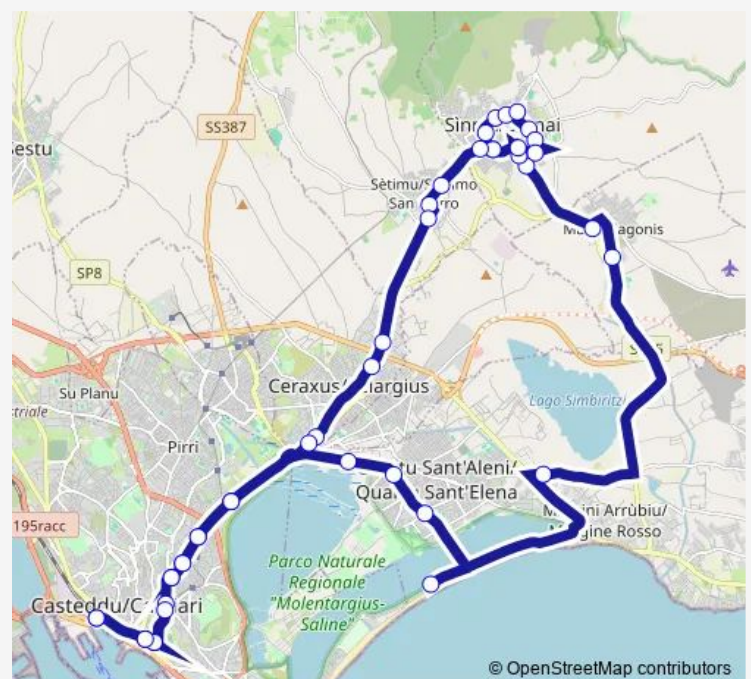

### Route info

Direction: Cagliari Autostazione Arst

Stops: 47

Trip Duration: 1 hour 45 min

Linea 119 — Cagliari - Quartu - Pitz'E Serra - Mara - Sinnai - Settimo - Policlinico Univ. - Cagliari

Sinnai VIA Roccheddas 71