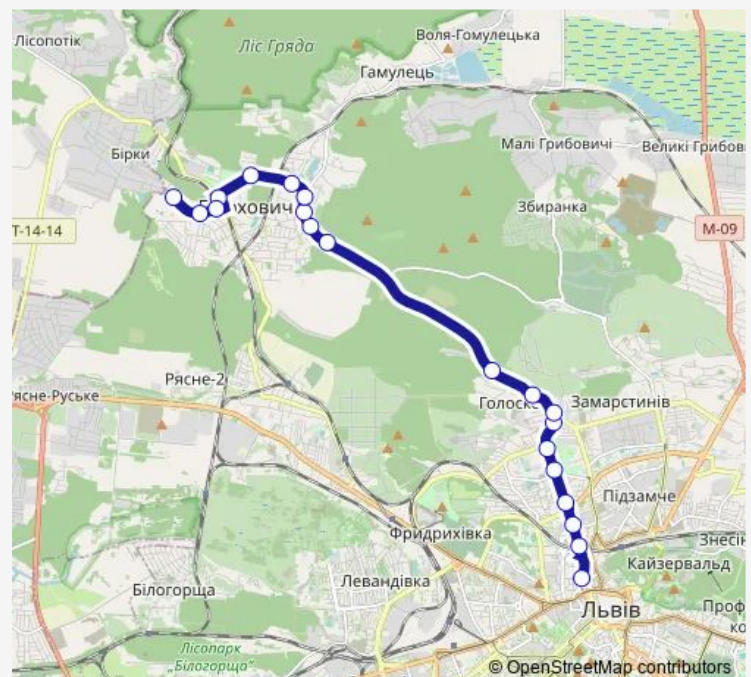

Route schedule

Зернова (26) — Брюховичі, Ягідна (1054)

Monday 07:00-21:30

Tuesday 07:00-21:30

Wednesday 07:00-21:30

Thursday 07:00-21:30

Friday 07:00-21:30

Saturday 07:00-21:03

Sunday 07:00-21:03

Route info

Direction: Зернова (26)

Stops: 20

Trip Duration: 0 hour 40 min

A08a — вул. Зернова - смт. Брюховичі

Direction

Брюховичі, Кардіологічна лікарня (1056) — Куліша (54)