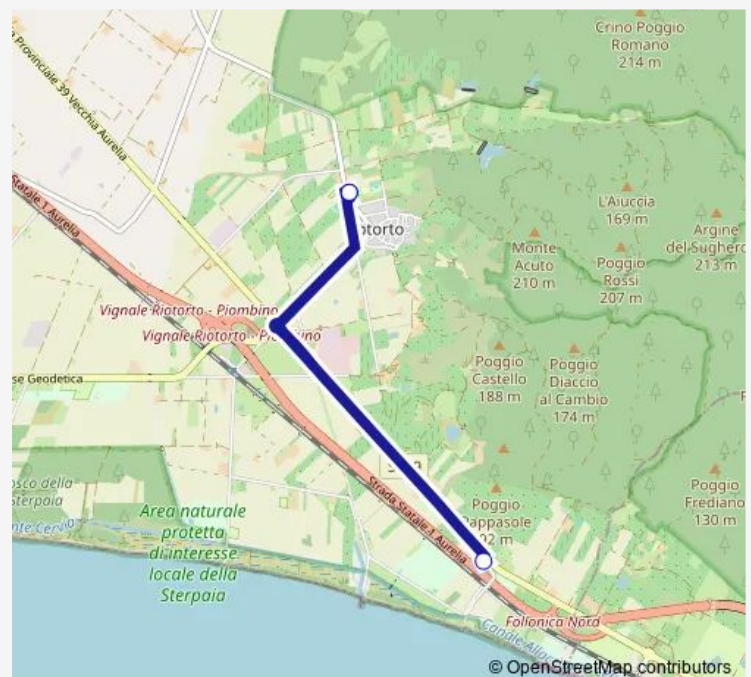

Mortelliccio Str. Carbonifera 2

Mortelliccio Str. Carbonifera 3 S

Campo Ai Fagioli

Sant'Emma E

Scuole Media E Materna Riotorto

Scuola Elementare Riotorto

Route schedule

Deposito At Piombino Est — Scuola Elementare Riotorto

Monday 07:15

Tuesday 07:15

Wednesday 07:15

Thursday 07:15

Friday 07:15

Saturday —

Sunday —

Route info

Direction: Deposito At Piombino Est

Stops: 16

Trip Duration: 0 hour 45 min

Direction

Scuola Elementare Riotorto — Deposito At Piombino Ovest

17 stops

[Open route schedule](#)

Scuola Elementare Riotorto

Riotorto Giardini

Località Le Pinete E

Località Casalvolpi

Localita Le Capanne 1 E

Località Prunicci

Localita Pescinone 1 W

Sant'Emma W

Campo Ai Faggiuoli