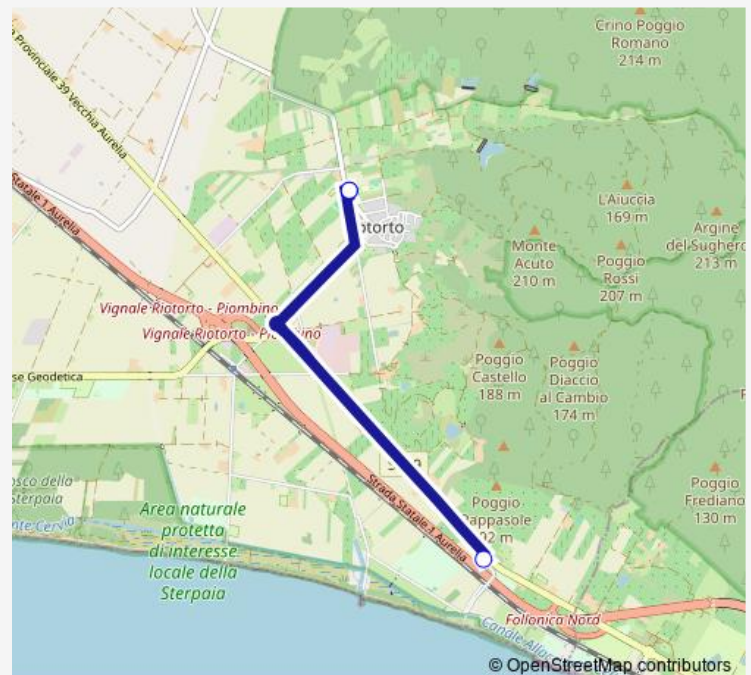

Mortelliccio Str. Carbonifera 2

Mortelliccio Str. Carbonifera 3 S

Campo Ai Fagioli

Sant'Emma E

Scuole Media E Materna Riotorto

Scuola Elementare Riotorto

Route schedule

Deposito At Piombino Est — Scuola Elementare Riotorto

Monday 07:15

Tuesday 07:15

Wednesday 07:15

Thursday 07:15

Friday 07:15

Saturday —

Sunday —

Route info

Direction: Deposito At Piombino Est

Stops: 16

Trip Duration: 0 hour 45 min

26p — Scuole Riotorto

Direction

Scuola Elementare Riotorto — Deposito At Piombino Ovest

17 stops

[Open route schedule](#)

Scuola Elementare Riotorto

Riotorto Giardini

Località Le Pinete E

Località Casalvolpi

Localita Le Capanne 1 E

Località Prunicci

Localita Pescinone 1 W

Sant'Emma W