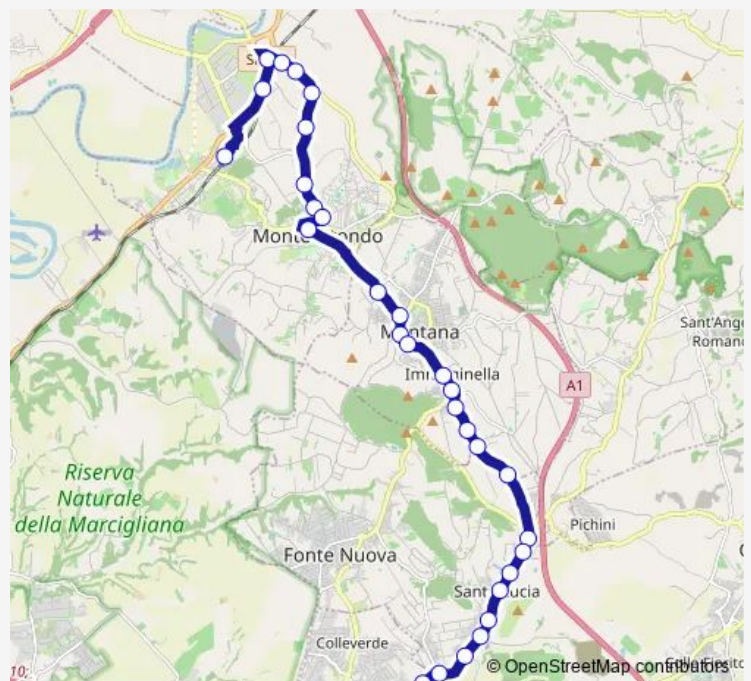

Mentana | Via Molette Via Monte Soldato # f13943

Mentana | Via Molette Via Ulivi # f13944

Route schedule

Monterotondo | Stazione FS # f13938 — Guidonia | Marco Simone Via Tacito # f16000

Monday 14:15

Tuesday 14:15

Wednesday 14:15

Thursday 14:15

Friday 14:15

Saturday 14:30

Sunday —

Route info

Direction: Monterotondo | Stazione FS # f13938

Stops: 31

Trip Duration: 0 hour 39 min

Monterotondo - Marco Simone # Mr53a

Fonte Nuova | Via Palombarese Via Molette # f13945

Fonte Nuova | Via Palombarese Via Tridentina # f13946

Fonte Nuova | Via Palombarese Via Basilicata # f13947