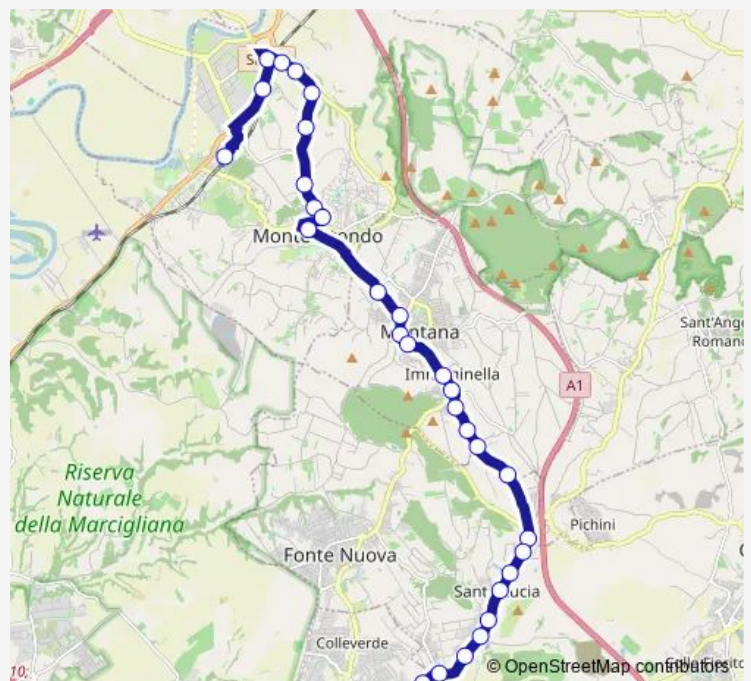

Mentana | Via Molette Via Monte Soldato # f13943

Mentana | Via Molette Via Ulivi # f13944

Route schedule

Monterotondo | Stazione FS # f13938 — Guidonia | Marco Simone Via Tacito # f16000

Monday 14:15

Tuesday 14:15

Wednesday 14:15

Thursday 14:15

Friday 14:15

Saturday 14:30

Sunday —

Route info

Direction: Monterotondo | Stazione FS # f13938

Stops: 31

Trip Duration: 0 hour 46 min

Monterotondo - Marco Simone # Mr53a

Fonte Nuova | Via Palombarese Via Molette # f13945

Fonte Nuova | Via Palombarese Via Tridentina # f13946

Fonte Nuova | Via Palombarese Via Basilicata # f13947