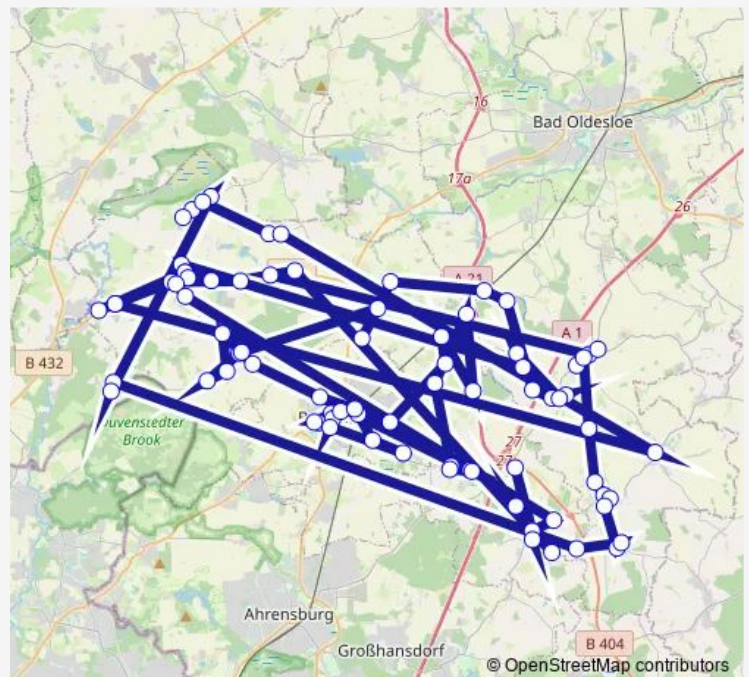

Bargteheide, Rathaus

Route schedule

Bargfeld-Stegen, Krankenhaus — Bargteheide, Rathaus

Monday —

Tuesday —

Wednesday —

Thursday —

Friday —

Saturday 22:55

Sunday —

Route info

Direction: Bargfeld-Stegen, Krankenhaus

Stops: 19

Trip Duration: 0 hour 35 min

■ 8119-AST

Direction

Bf. Bargteheide — Bargfeld-Stegen, Krankenhaus

79 stops

[Open route schedule](#)

Bf. Bargteheide

Bargteheide, Am Redder

Bargteheide, Otto-Hahn-Straße

Bargteheide, Amtsverwaltung

Bargteheide, Friedhof

Tremsbüttel, Fischbeker Weg

Tremsbüttel, Rehbrook

Tremsbüttel, Sattenfelder Straße

Tremsbüttel, Up de Vorburg

Hammoor, Alte Dorfstraße

Hammoor, Bachstraße

Hammoor, Feldkoppel, Mast 11

Hammoor, Hauptstraße