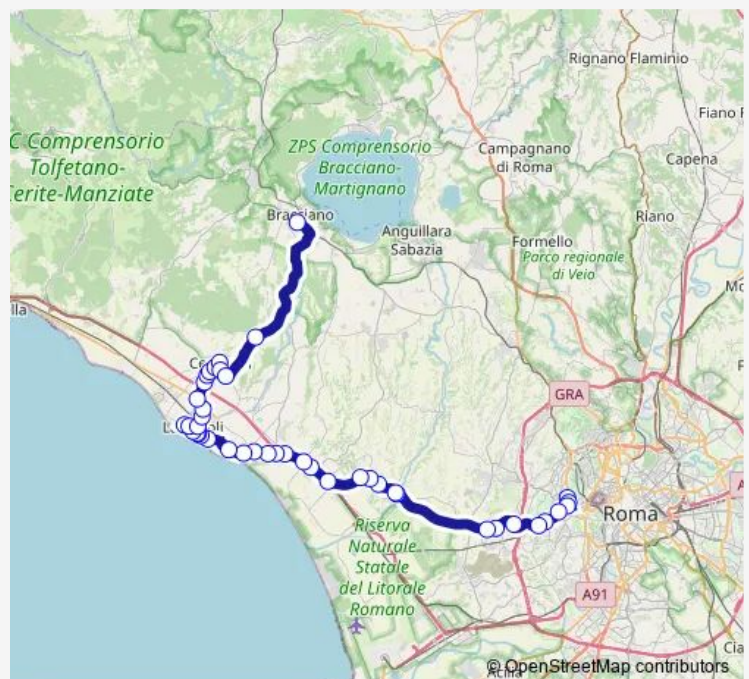

Ladispoli | Via Aurelia Via Galassie # f22

Route schedule

Roma | Capolinea Cornelia # f1 — Bracciano | Ospedale # f10714

Monday 08:00

Tuesday 08:00

Wednesday 08:00

Thursday 08:00

Friday 08:00

Saturday 08:15

Sunday —

Route info

Direction: Roma | Capolinea Cornelia # f1

Stops: 43

Trip Duration: 1 hour 30 min

Roma Cornelia - Bracciano # Aa801a

Ladispoli | Via Aurelia Via Monteroni # f23

Ladispoli | Via Aurelia (Palo Laziale) # f146

Ladispoli | Via Palo Via Delfini # f5922

Ladispoli | Via Ancona Via Genova # f5923

Ladispoli | Piazza Marescotti # f5924

Ladispoli P.Za Marescotti # 3610

Ladispoli | Via Ancona Via Flavia # f5925