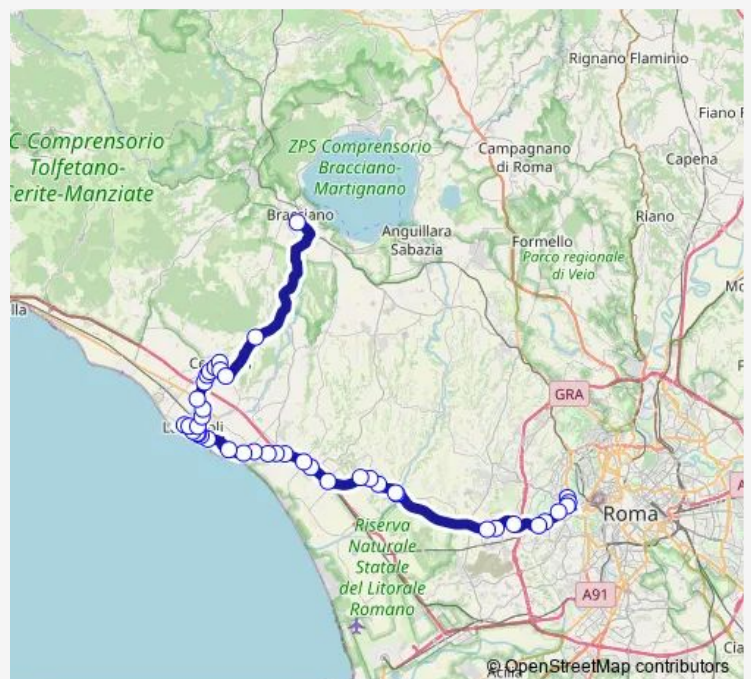

Ladispoli | Via Aurelia Via Galassie # f22

Route schedule

Roma | Capolinea Cornelia # f1 — Bracciano | Ospedale # f10714

Monday 08:00

Tuesday 08:00

Wednesday 08:00

Thursday 08:00

Friday 08:00

Saturday 08:15

Sunday —

Route info

Direction: Roma | Capolinea Cornelia # f1

Stops: 43

Trip Duration: 1 hour 37 min

Roma Cornelia - Bracciano # Aa801a

Ladispoli | Via Aurelia Via Monteroni # f23

Ladispoli | Via Aurelia (Palo Laziale) # f146

Ladispoli | Via Palo Via Delfini # f5922

Ladispoli | Via Ancona Via Genova # f5923

Ladispoli | Piazza Marescotti # f5924

Ladispoli P.Za Marescotti # 3610

Ladispoli | Via Ancona Via Flavia # f5925