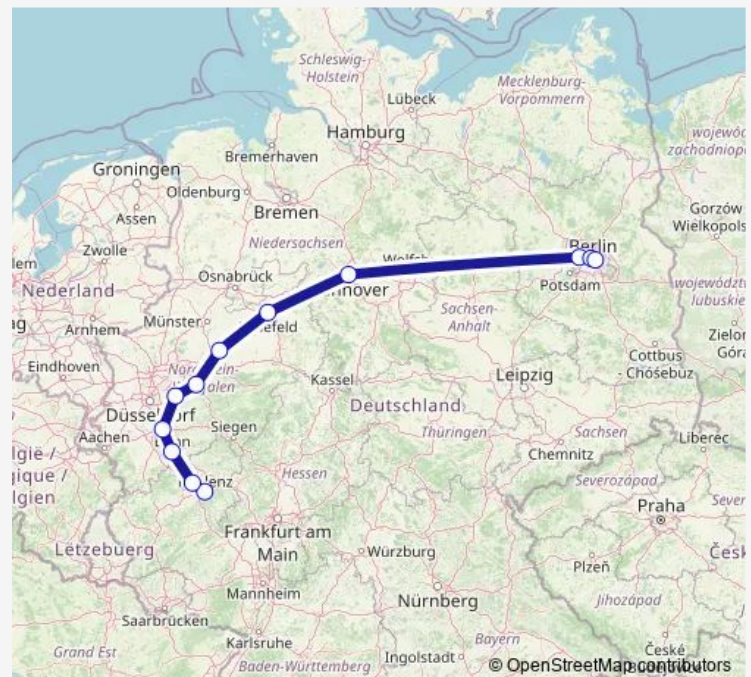

### Direction

Koblenz Hbf — Berlin Gesundbrunnen

12 stops

[Open route schedule](#)

Koblenz Hbf

Andernach

Bonn Hbf

Köln Hbf

Wuppertal Hbf

Hagen Hbf

Hamm(Westf)

Bielefeld Hbf

Hannover Hbf

Berlin-Spandau

Berlin Hbf (tief)

Berlin Gesundbrunnen

### Route schedule

Koblenz Hbf — Berlin Gesundbrunnen

Monday 05:45

Tuesday 05:45

Wednesday 05:45

Thursday 05:45

Friday 05:45

Saturday 05:45

### Route info

Direction: Koblenz Hbf

Stops: 12

Trip Duration: 5 hour 33 min

ICE 553

BusMaps