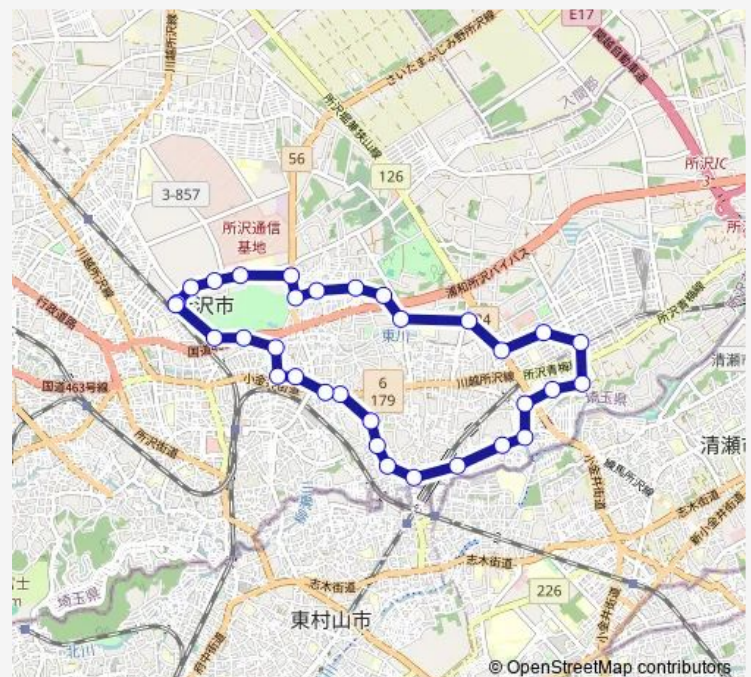

### Route schedule

航空公園駅 ( ところバス ) — 航空公園駅 ( ところバス )

Monday 08:40-18:50

Tuesday 08:40-18:50

Wednesday 08:40-18:50

Thursday 08:40-18:50

Friday 08:40-18:50

Saturday 08:40-18:50

### Route info

Direction: 航空公園駅 ( ところバス )

Stops: 32

Trip Duration: 0 hour 53 min

松井循環 ( 右回り )

BusMaps

七曲り (ところバス)

稲荷 (ところバス)