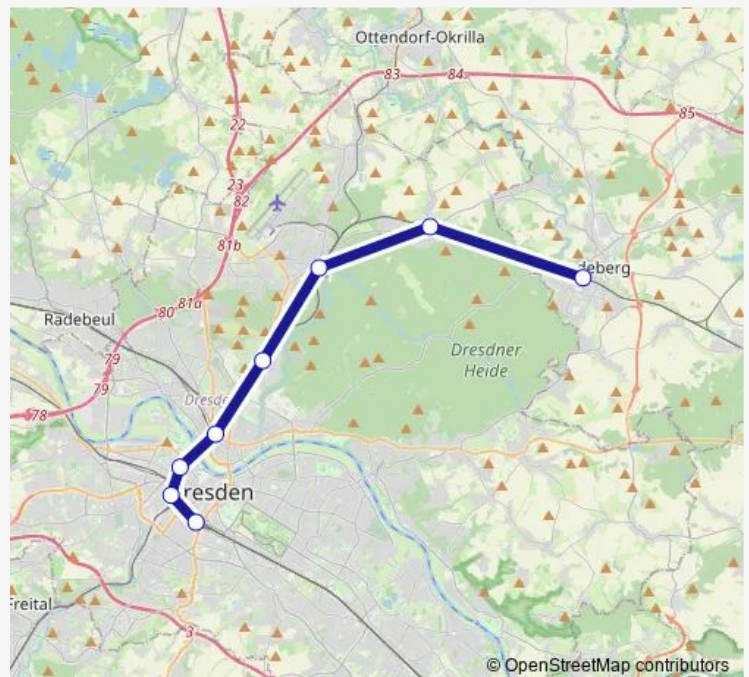

Bus Bus8

[Go to website](#)

Direction

Dresden Hauptbahnhof — Radeberg Bahnhof

8 stops

[Open route schedule](#)

Dresden Hauptbahnhof

Dresden S-Bf. Freiburger Straße

Dresden Bahnhof Mitte

Dresden Bahnhof Neustadt

Dresden S-Bf. Industriegelände

Dresden Bahnhof Klotzsche

Langebrück Bahnhof

Radeberg Bahnhof

Route schedule

Dresden Hauptbahnhof — Radeberg Bahnhof

Monday —

Tuesday 21:56

Wednesday 03:56-21:56

Thursday 03:56-04:13

Friday —

Saturday —

Sunday —

Route info

Direction: Dresden Hauptbahnhof

Stops: 8

Trip Duration: 0 hour 57 min

■ Bus8

BusMaps

Direction

Radeberg Bahnhof — Dresden Hauptbahnhof

8 stops