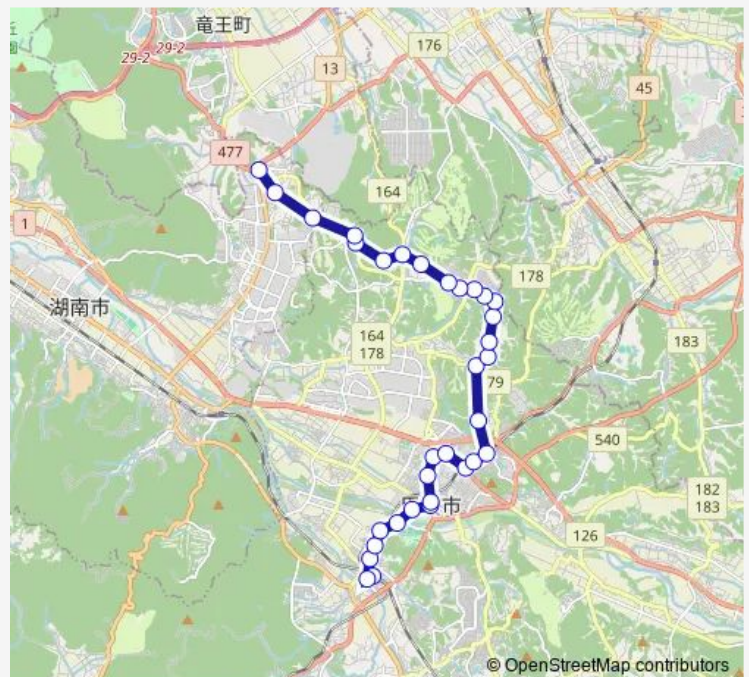

第四水口台

ふみよ会館

桜ヶ丘東

Route schedule

貴生川駅 (バス) — 八田

Monday —

Tuesday —

Wednesday —

Thursday —

Friday —

Saturday 14:00

Sunday 14:00

Route info

Direction: 貴生川駅 (バス)

Stops: 30

Trip Duration: 0 hour 37 min

■ 八田線

BusMaps

桜ヶ丘

桜ヶ丘西

第三水口台東

第三水口台

東春日

春日