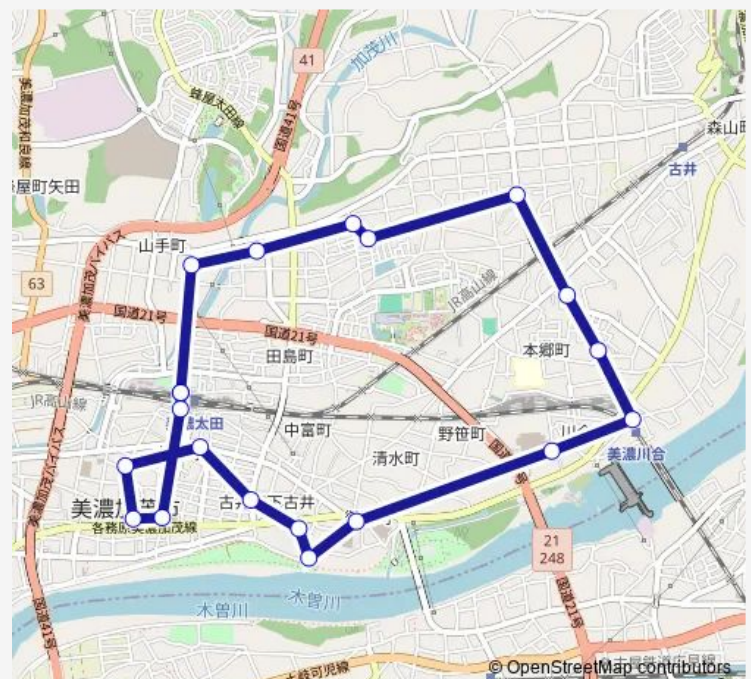

Direction

美濃太田駅北口 — 美濃太田駅北口

12 stops

[Open route schedule](#)

美濃太田駅北口

前平町 1 丁目

前平公園駅北

前平公園園内

ヤマザキマザック工作機械博物館

前平公園園内

西町公民館南

岐阜健康管理センター

西中学校前

プラザちゅうたい

美濃太田駅南口

美濃太田駅北口

Route schedule

美濃太田駅北口 — 美濃太田駅北口

Monday 10:21-16:19

Tuesday 10:21-16:19

Wednesday 10:21-16:19

Thursday 10:21-16:19

Friday 10:21-16:19

Saturday 10:21-16:19

Sunday 10:21-16:19

Route info

Direction: 美濃太田駅北口

Stops: 12

Trip Duration: 0 hour 31 min

Direction

美濃太田駅北口 — 美濃太田駅北口

20 stops