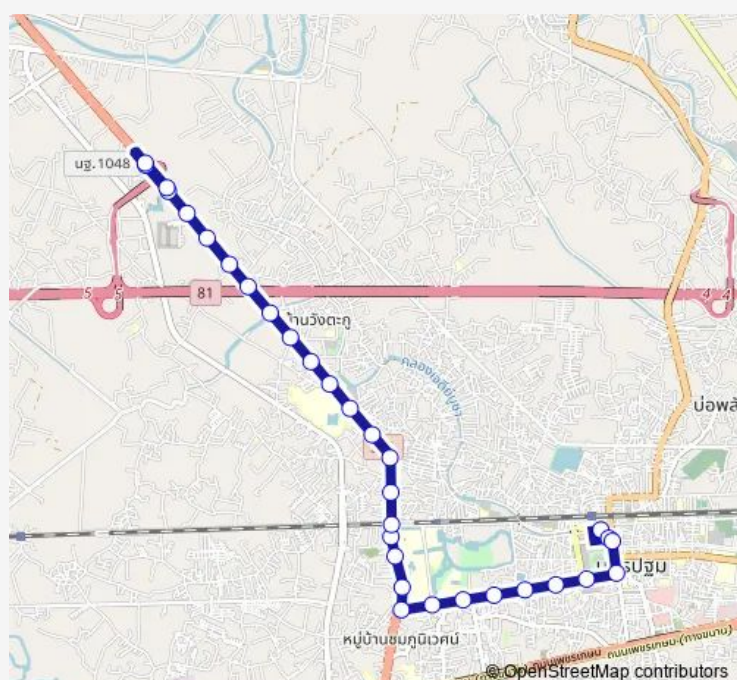

### Route schedule

จุดขึ้นลง;visual stop — จุดขึ้นลง;visual stop

|           |       |
|-----------|-------|
| Monday    | 00:00 |
| Tuesday   | 00:00 |
| Wednesday | 00:00 |
| Thursday  | 00:00 |
| Friday    | 00:00 |
| Saturday  | 00:00 |
| Sunday    | 00:00 |

### Route info

Direction: จุดขึ้นลง;visual stop

Stops: 31

Trip Duration: 1 hour 0 min

8480 — นครปฐม - สำนักงานขนส่งจังหวัดนครปฐม;  
Nakhon Pathom - Nakhon Pathom Transport Office

จุดขึ้นลง;visual stop

จุดขึ้นลง;visual stop