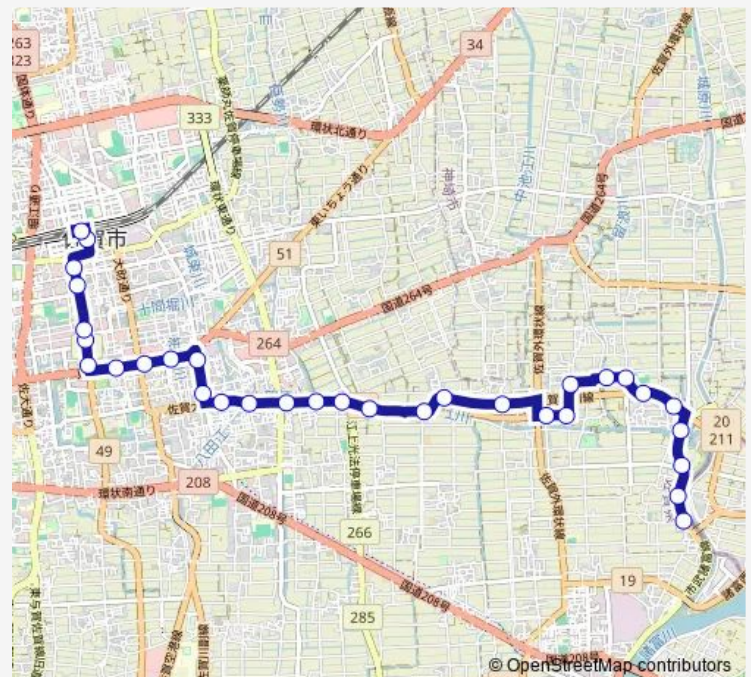

Route schedule

橋津 — 佐賀駅バスセンター 3番のりば

Monday	06:47-20:36
Tuesday	06:47-20:36
Wednesday	06:47-20:36
Thursday	06:47-20:36
Friday	06:47-20:36
Saturday	06:53-20:36
Sunday	06:53-20:36

Route info

Direction: 橋津

Stops: 32

Trip Duration: 0 hour 31 min

■ 蓮池線

BusMaps

東佐賀(1)

材木橋(1)

片田江(3)[片田江東]

佐嘉神社前(1)

県庁前(1)

中の小路(1)

白山(1)

唐人町(1)

駅南本町(1)

市役所前(2)

佐賀駅バスセンター 3番のりば

Direction

佐賀駅バスセンター 3番のりば — 橋津

Thursday 07:05-20:55

Friday 07:05-20:55

Saturday 07:08-20:55

Sunday 07:08-20:55

Route info

Direction: 佐賀駅バスセンター 3番のりば

Stops: 32

Trip Duration: 0 hour 34 min