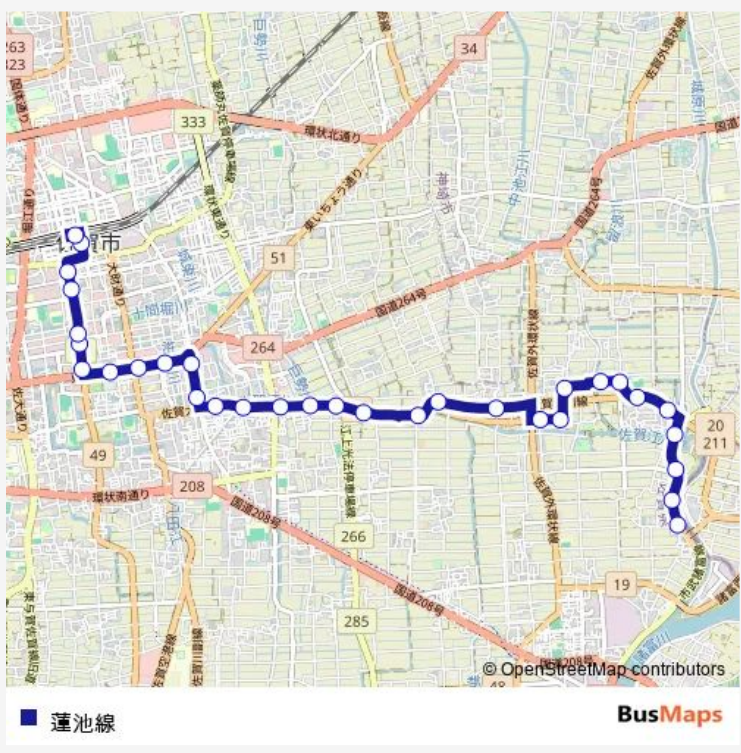

Bus 蓮池線

[Go to website](#)

Direction
 橋津 — 佐賀駅バスセンター 3番のりば
 32 stops
[Open route schedule](#)

- 橋津
- 大堂
- 渡端(1)
- 蒲田津橋
- 堂地(1)
- 小松(1)
- 芙蓉校前
- 中地橋
- 蓮池郵便局前
- 蓮池公園前(1)
- 蓮池魚町(2)
- 東の巨勢(1)
- 東西(1)
- 犬尾
- 増田口
- 江上町東
- 江上町(1)
- 矢ヶ部医院前(1)
- 枝吉(1)
- 今宿町(1)
- 東田代(2)

Route schedule
 橋津 — 佐賀駅バスセンター 3番のりば

Monday	06:47-20:36
Tuesday	06:47-20:36
Wednesday	06:47-20:36
Thursday	06:47-20:36
Friday	06:47-20:36
Saturday	06:53-20:36
Sunday	06:53-20:36

Route info
 Direction: 橋津
 Stops: 32
 Trip Duration: 0 hour 34 min

東佐賀(1)

材木橋(1)

片田江(3)[片田江東]

佐嘉神社前(1)

県庁前(1)

中の小路(1)

白山(1)

唐人町(1)

Sunday 07:08-20:55

Route info

Direction: 佐賀駅バスセンター 3番のりば

Stops: 32

Trip Duration: 0 hour 34 min

芙蓉校前

小松(2)

堂地(2)