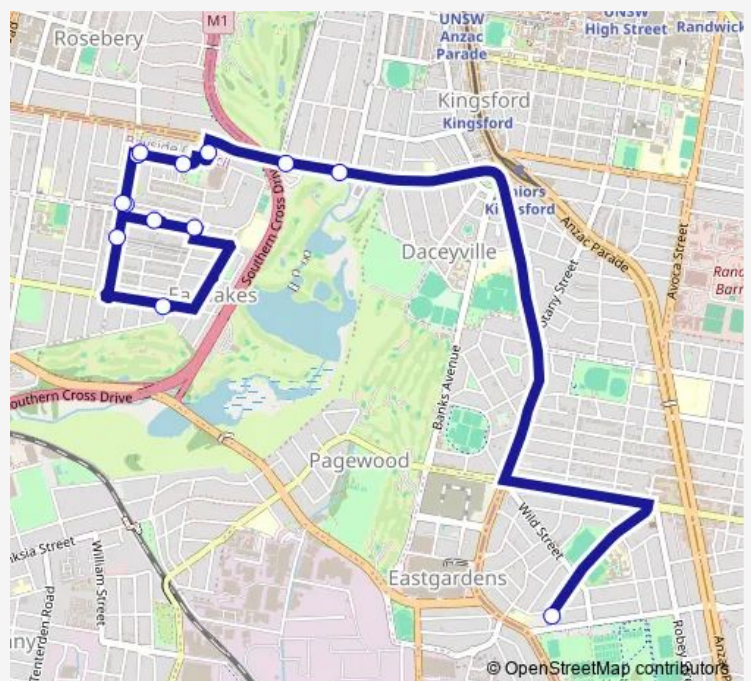

School Bus 742e Marist College Pagewood to Maloney and Evans St

[Go to website](#)

Direction

Walsh Av At Donovan Av — Evans Av At Maloney St

13 stops

[Open route schedule](#)

Walsh Av At Donovan Av

Gardeners Rd Opp Eastern Av

Gardeners Rd Opp Tunstall Av

Racecourse Pl At Evans Av

Eastlakes Reserve, Evans Av

Evans Av At Maloney St

Maloney St At Universal St

George St After Maloney St

George St After St Helena Pde

King St At St Helena Pde

Maloney St Opp Garden St

Maloney St Opp Universal St

Evans Av At Maloney St

Route schedule

Walsh Av At Donovan Av — Evans Av At Maloney St

Monday	15:30
Tuesday	15:30
Wednesday	15:30
Thursday	15:30
Friday	15:30
Saturday	—
Sunday	—

Route info

Direction: Walsh Av At Donovan Av

Stops: 13

Trip Duration: 0 hour 26 min

742e School Bus time schedules and route maps are available in an offline PDF at busmaps.com. Use the busmaps.com website to see live bus times, train schedule or subway schedule, and step-by-step directions for all public transit in Sydney