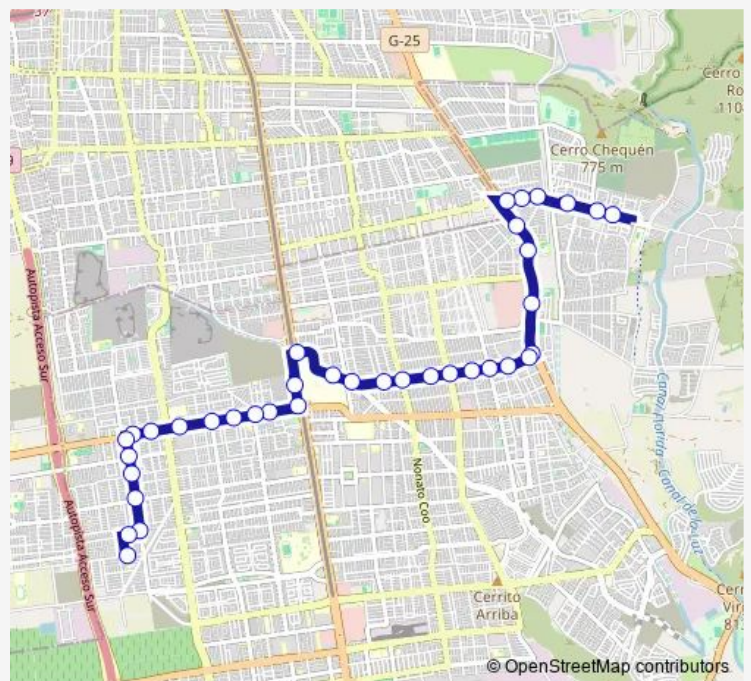

Bus F08 Villa Padre Hurtado - Diego Portales

[Go to website](#)

Direction

Pf408-Diego Portales / Esq. Viña Del Monte — PF965-La Primavera / Esq. Charwa

37 stops

[Open route schedule](#)

- Pf408-Diego Portales / Esq. Viña Del Monte
- Pf409-Diego Portales / Esq. Av. Santa Rosa
- Pf410-Diego Portales / Esq. Casa Real
- Pf411-Diego Portales / Esq. Malvilla
- Pf412-Diego Portales / Esq. Escarcha
- Pf968-Parada 4 / Paradero 26 Av. La Florida
- PF1-Parada / Colegio Mayor
- PF2-Parada / Liceo Juan Mackenna
- PF3-Parada 1 / Mall Plaza Tobalaba
- PF4-Av. Camilo Henríquez / Esq. Av. Gabriela Oriente
- PF33-Av. Gabriela Oriente / Esq. San Gabriel
- PF34-Av. Gabriela Oriente / Esq. Nev. Ojos Del Salado
- PF35-Av. Gabriela Oriente / Esq. Las Nieves-Oriente
- PF36-Av. Gabriela Oriente / Esq. Anakena
- PF37-Av. Gabriela Oriente / Esq. Avenida México
- PF38-Av. Gabriela Oriente / Esq. Los Azahares
- PF39-Av. Gabriela Oriente / Esq. Nonato Coo
- PF413-Av. Gabriela Oriente / Esq. Ciprés De Guaitecas
- PF350-Av. Gabriela Oriente / Esq. La Campiña
- PF167-Av. Gabriela Oriente / Esq. Orion
- PF310-Parada 6 / Hospital De Niños

Route schedule

Pf408-Diego Portales / Esq. Viña Del Monte — PF965-La Primavera / Esq. Charwa

Monday	00:00
Tuesday	00:00
Wednesday	00:00
Thursday	00:00
Friday	00:00
Saturday	00:00
Sunday	00:00

Route info

Direction: Pf408-Diego Portales / Esq. Viña Del Monte

Stops: 37

Trip Duration: 0 hour 49 min

F08 — Villa Padre Hurtado - Diego Portales

Pf311-Parada 3 / (M) Hospital Sótero Del Río

PF760-Parada 5 / Paradero 31 Av.Vicuña Mackenna

Pf106-Avenida Gabriela / Esq. Apolo

Pf853-Parada / Col. Sta. María De La Cordillera

Pf107-Avenida Gabriela / Esq. Junquillar-Poniente

Pf108-Avenida Gabriela / Esq. J. De Dios Malebrán

Pf109-Avenida Gabriela / Esq. Ejército Libertador

Pf110-Avenida Gabriela / Esq. De Las Lunas