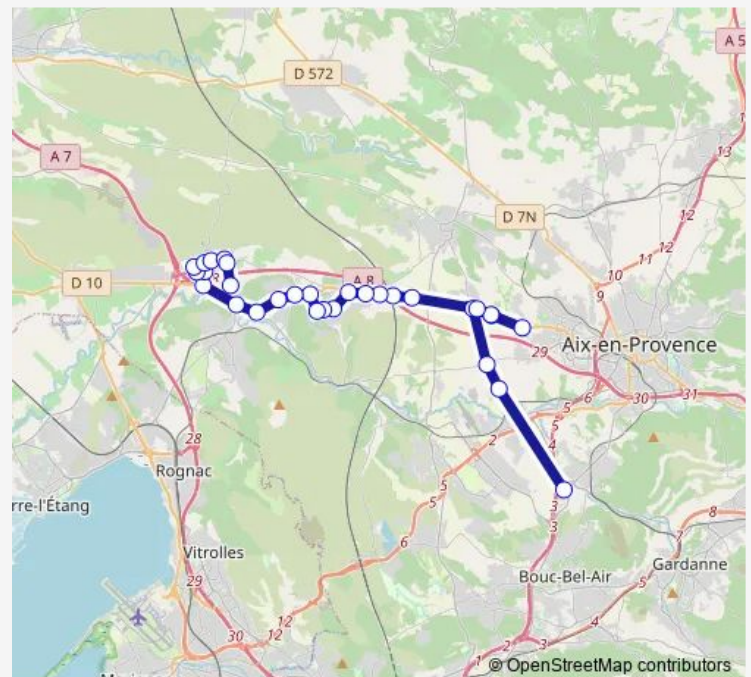

Val Lourdes

Les Batailles

Moulin du Pont

Route schedule

Lycée Duby B — Malvallat

Monday 16:15-18:15

Tuesday 16:15-18:15

Wednesday 12:15-18:15

Thursday 16:15-18:15

Friday 16:15-18:15

Saturday —

Sunday —

Route info

Direction: Lycée Duby B

Stops: 30

Trip Duration: 0 hour 46 min

6000 — Coudoux - Ventabren - L.I. Luynes

La Mine

Baone

Avenue de l'Europe

Les Collets

Collet Poste

Petit Coudoux

Figuiers

La Plantade

Malvallat

Direction

La Mine — Lycée Duby B

30 stops

[Open route schedule](#)

La Mine

Baone