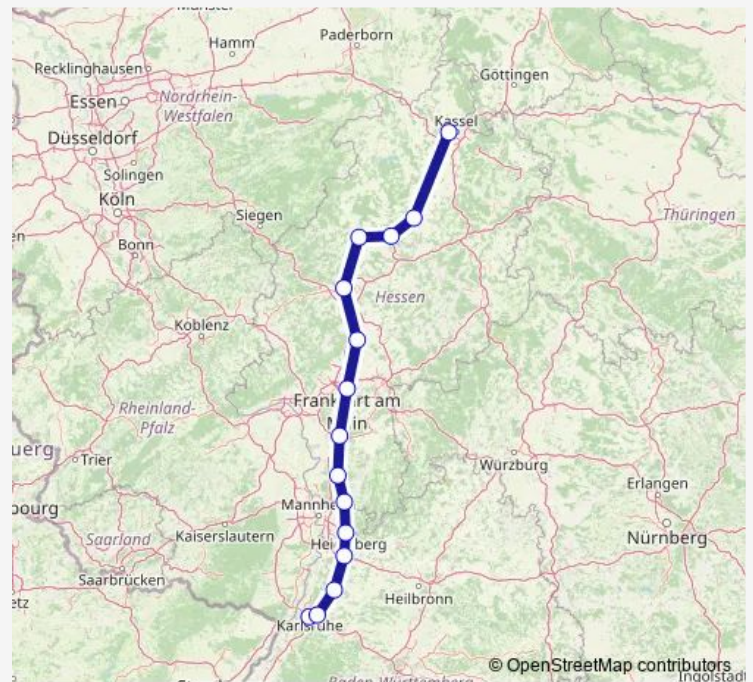

Heidelberg Hbf

Weinheim(Bergstr)Hbf

Bensheim

Darmstadt Hbf

Frankfurt(Main)Süd

Friedberg(Hess)

Gießen

Marburg(Lahn)

Thursday —

Friday —

Saturday 07:02-07:06

Sunday 07:02-07:06

Route info

Direction: Karlsruhe Hbf

Stops: 15

Trip Duration: 3 hour 52 min