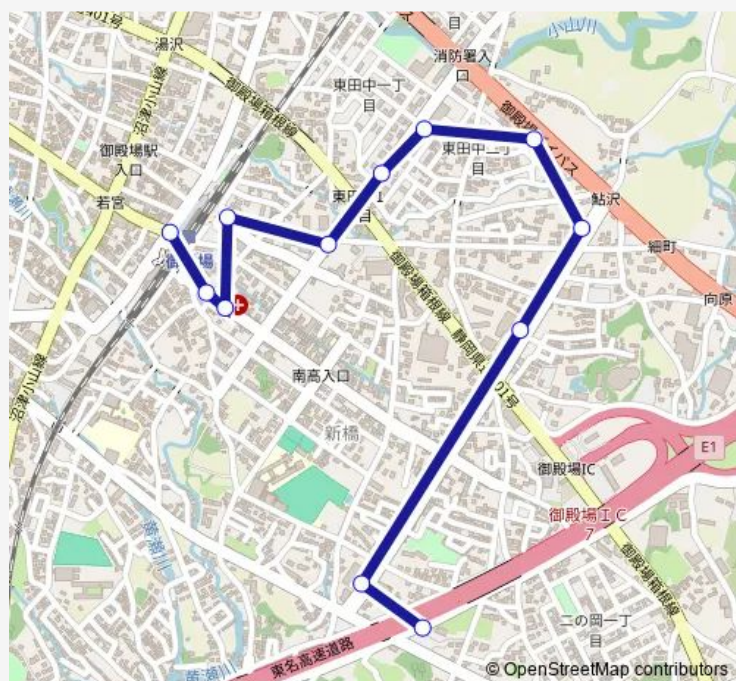

## Bus 東田中線

[Go to website](#)

鮎沢公園入口

東田中 2 丁目

花みずき通り

御殿場駅入口

御殿場駅箱根乙女口

富士病院

四反田

御殿場駅

### Route schedule

富士急御殿場営業所前 — 御殿場駅

Monday 09:40

Tuesday 09:40

Wednesday 09:40

Thursday 09:40

Friday 09:40

Saturday —

### Route info

Direction: 富士急御殿場営業所前

Stops: 12

Trip Duration: 0 hour 18 min

■ 東田中線

BusMaps