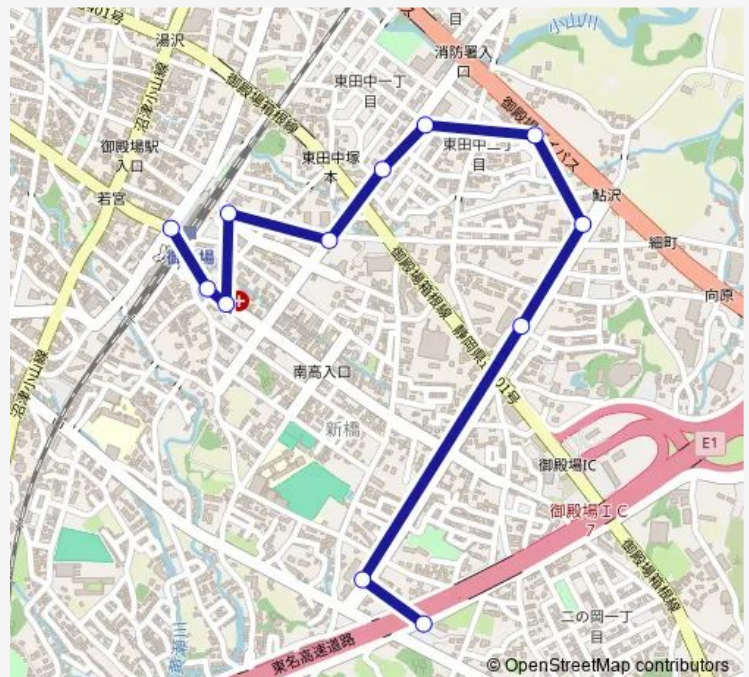

便船キミサワプラザ

鮎沢

鮎沢公園入口

東田中 2 丁目

花みずき通り

御殿場駅入口

御殿場駅箱根乙女口

富士病院

Friday 09:40

Saturday —

Sunday —

Route info

Direction: 富士急御殿場営業所前

Stops: 12

Trip Duration: 0 hour 18 min

■ 東田中線

BusMaps

Direction

御殿場駅 — 富士急御殿場営業所前

12 stops

[Open route schedule](#)

御殿場駅

四反田

富士病院

Saturday —

Sunday —

Route info

Direction: 御殿場駅

Stops: 12

Trip Duration: 0 hour 18 min

東田中線 Bus time schedules and route maps are available in an offline PDF at busmaps.com. Use the busmaps.com website to see live bus times, train schedule or subway schedule, and step-by-step directions for all public transit in Gotemba