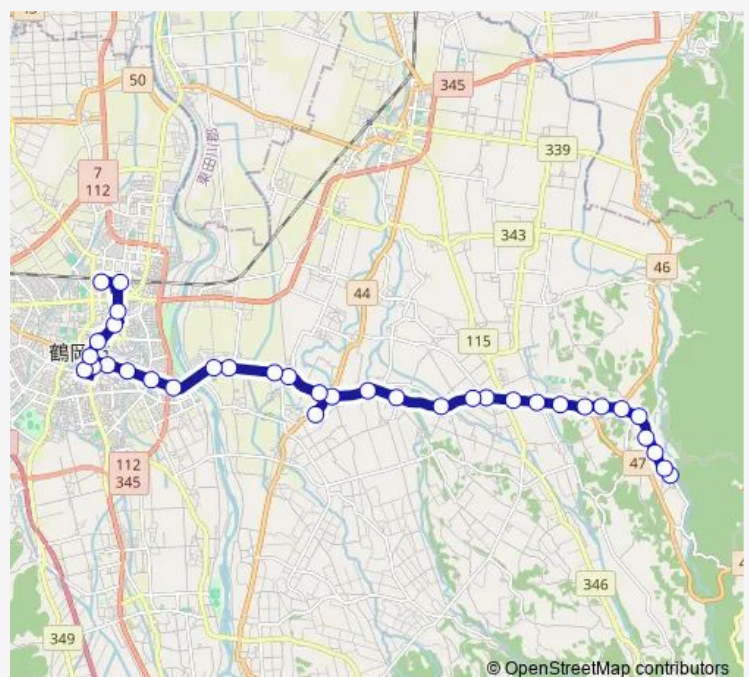

Thursday 07:20-17:17

Friday 07:20-17:17

Saturday 09:17-17:17

Sunday 09:17-17:17

Route info

Direction: いでは文化記念館前

Stops: 35

Trip Duration: 0 hour 40 min

■ いでは文化記念館前・羽黒随神門⇒鶴岡駅前・
エスモール

三ツ橋

赤川

出羽庄内国際村

東原町

苗津新橋

天満宮前

南銀座

一日市通り

内川通り

本町川端通り

山王町

日吉町

鶴岡駅前

エスモールバスターミナル

Bus time schedules and route maps are available in an offline PDF at busmaps.com. Use the busmaps.com website to see live bus times, train schedule or subway schedule, and step-by-step directions for all public transit in Tsuruoka