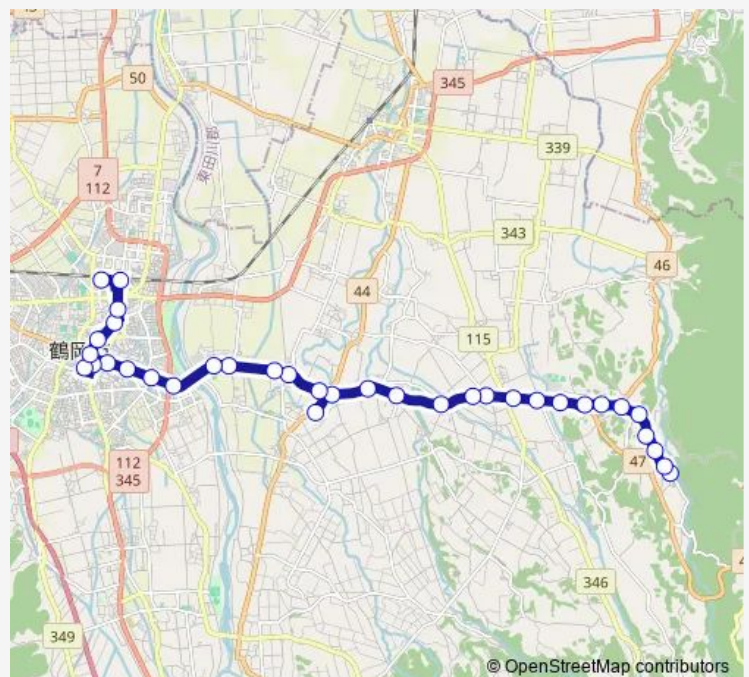

### Route schedule

いでは文化記念館前 — エスモールバスターミナル

Monday 07:20-17:17

Tuesday 07:20-17:17

Wednesday 07:20-17:17

Thursday 07:20-17:17

Friday 07:20-17:17

Saturday 09:17-17:17

Sunday 09:17-17:17

### Route info

Direction: いでは文化記念館前

Stops: 35

Trip Duration: 0 hour 40 min

■ いでは文化記念館前・羽黒随神門⇒鶴岡駅前・  
エスモール

三ツ橋

赤川

出羽庄内国際村