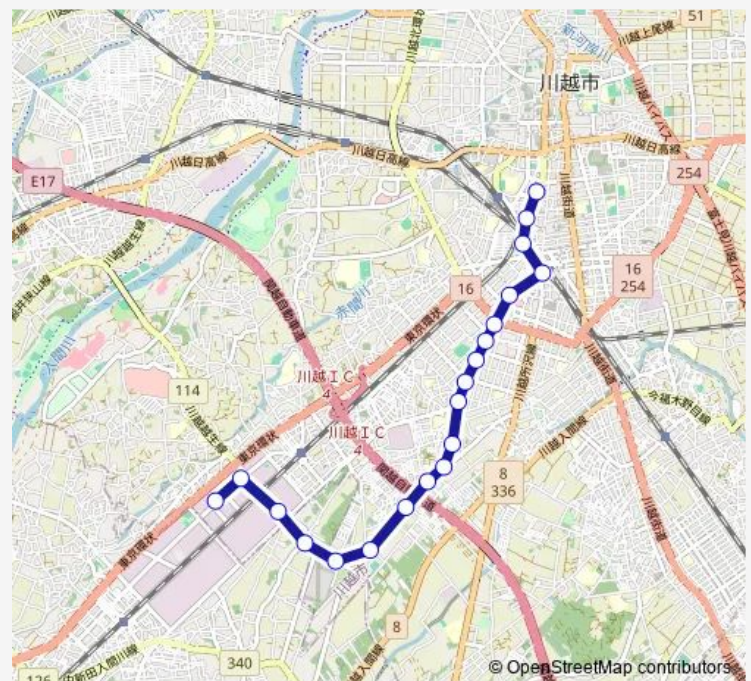

Direction

本川越駅 — 川越営業所

20 stops

[Open route schedule](#)

- 本川越駅
- 脇田町
- 赤心堂病院
- 川越駅西口
- ウェスタ川越前
- 新宿町
- 旭町二丁目 (川越市)
- 市立川越高校前
- 旭町 (川越市)
- 武蔵野小学校入口
- 中台橋
- 今福武蔵野
- つつじヶ丘住宅入口
- 今福中台
- 向ノ原
- 月山
- 柳窪
- 工業団地東
- 南台一丁目
- 川越営業所

Route schedule

本川越駅 — 川越営業所

Monday	08:20-23:02
Tuesday	08:20-23:02
Wednesday	08:20-23:02
Thursday	08:20-23:02
Friday	08:20-23:02
Saturday	08:30-22:58
Sunday	08:12-22:36

Route info

Direction: 本川越駅

Stops: 20

Trip Duration: 0 hour 25 min

Direction

川越営業所 — 本川越駅

20 stops

[Open route schedule](#)

川越営業所

南台一丁目

工業団地東