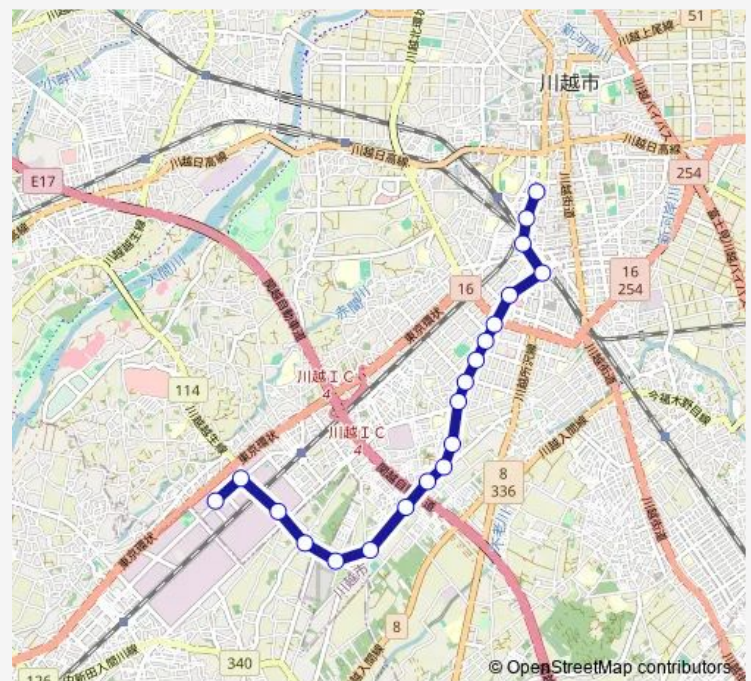

Direction

本川越駅 — 川越営業所

20 stops

[Open route schedule](#)

- 本川越駅
- 脇田町
- 赤心堂病院
- 川越駅西口
- ウェスタ川越前
- 新宿町
- 旭町二丁目 (川越市)
- 市立川越高校前
- 旭町 (川越市)
- 武蔵野小学校入口
- 中台橋
- 今福武蔵野
- つつじヶ丘住宅入口
- 今福中台
- 向ノ原
- 月山
- 柳窪
- 工業団地東
- 南台一丁目
- 川越営業所

Route schedule

本川越駅 — 川越営業所

Monday	08:20-23:02
Tuesday	08:20-23:02
Wednesday	08:20-23:02
Thursday	08:20-23:02
Friday	08:20-23:02
Saturday	08:30-22:58
Sunday	08:12-22:36

Route info

Direction: 本川越駅

Stops: 20

Trip Duration: 0 hour 33 min

Direction

川越営業所 — 本川越駅

20 stops

[Open route schedule](#)

川越営業所

南台一丁目

工業団地東