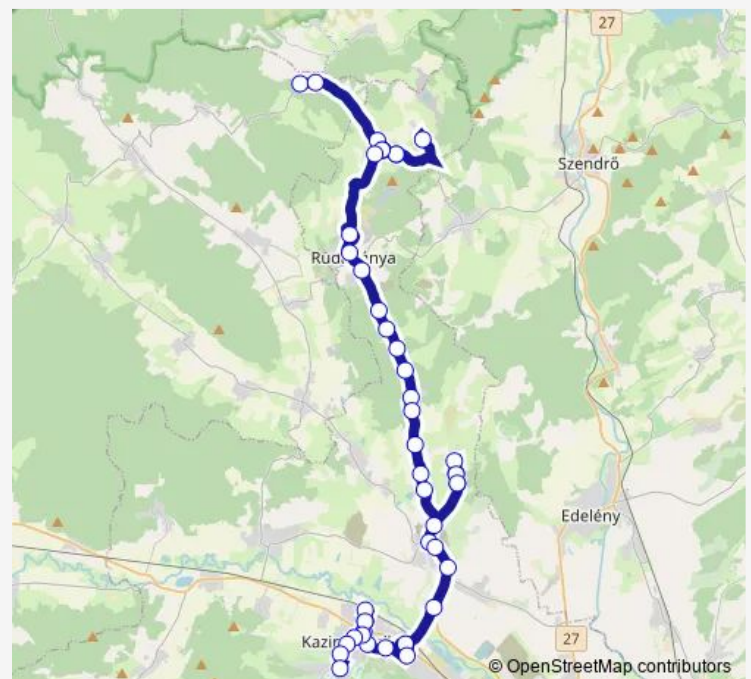

### Route schedule

Kazincbarcika, autóbusz-állomás — Rudolftelep, Vár-lak Felső

Monday	06:00
Tuesday	06:00
Wednesday	06:00
Thursday	06:00
Friday	06:00
Saturday	—
Sunday	—

### Route info

Direction: Kazincbarcika, autóbusz-állomás

Stops: 21

Trip Duration: 0 hour 31 min