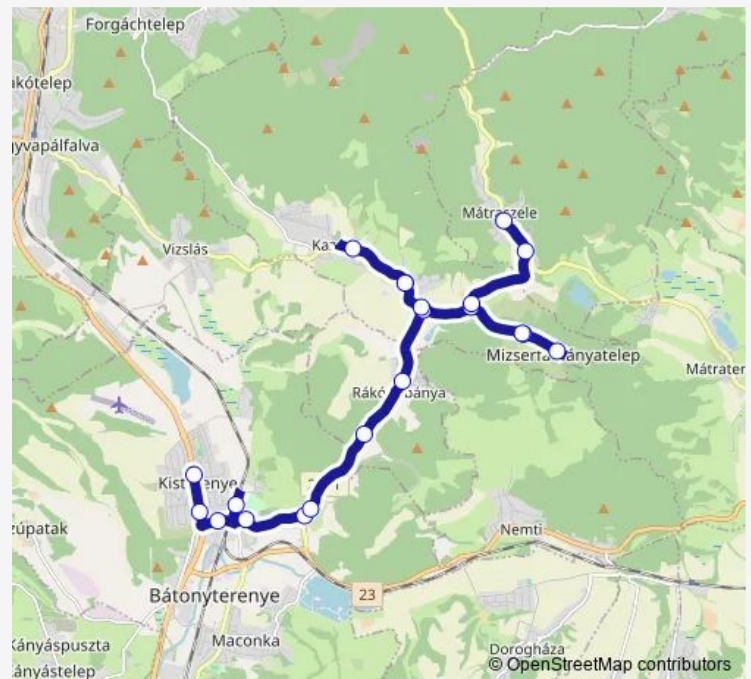

### Route schedule

Kazár-Mizserfa, szociális otthon — Bátorlyterenye (Kisterenye), Jászai iskola

Monday	13:10
Tuesday	13:10
Wednesday	13:10
Thursday	13:10
Friday	13:10
Saturday	—
Sunday	—

### Route info

Direction: Kazár-Mizserfa, szociális otthon

Stops: 20

Trip Duration: 0 hour 28 min

3108 — Bátorlyterenye - Kazár - Mátraszele