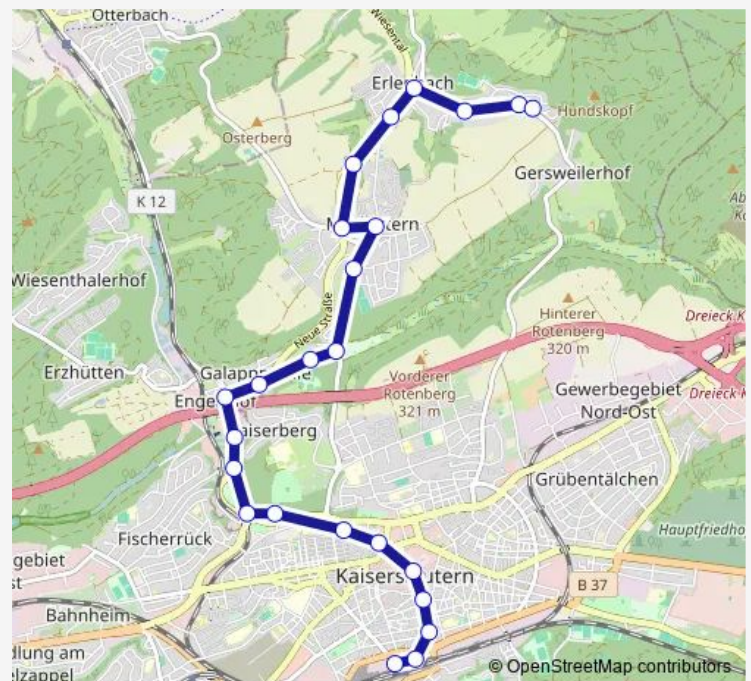

### Direction

Kaiserslautern, Gersweilerhof — Kaisersl., Stadtmitte Maxstr.

20 stops

[Open route schedule](#)

- Kaiserslautern, Gersweilerhof
- Erlenbach (KL), Husarenäcker
- Erlenbach (KL), Bergstraße
- Erlenbach (KL), Röhrbrunnen
- Erlenbach (KL) Rathaus
- Erlenbach (KL), Höllenstraße
- Erlenbach (KL), Steinbruch
- Morlautern, Kirche
- Morlautern, Rathaus
- Morlautern, Kieferberg
- Morlautern, Waschmühle
- Kaisersl., Galappmühler Straße
- Kaisersl., An der Galappmühle
- Kaiserslautern, Engelshof
- Kaiserslautern, Kaiserberg
- Kaiserslautern, Neumühle
- Kaiserslautern, Westbahnhof
- Kaiserslautern, Kammgarn
- Kaiserslautern, Kreisverw.
- Kaisersl., Stadtmitte Maxstr.

### Route schedule

Kaiserslautern, Gersweilerhof — Kaisersl., Stadtmitte Maxstr.

Monday	06:55-06:59
Tuesday	06:55-06:59
Wednesday	06:55-06:59
Thursday	06:55-06:59
Friday	06:55-06:59
Saturday	—
Sunday	—

### Route info

Direction: Kaiserslautern, Gersweilerhof

Stops: 20

Trip Duration: 0 hour 26 min

SWK 112

BusMaps

## Direction

Kaiserslaut., Stadtmitte — Erlenbach (KL), Husarenäcker

27 stops

[Open route schedule](#)

Kaiserslaut., Stadtmitte

Kaiserslautern, Benzingring

Kaiserslautern, Fliegerstraße

Kaiserslautern, Swr