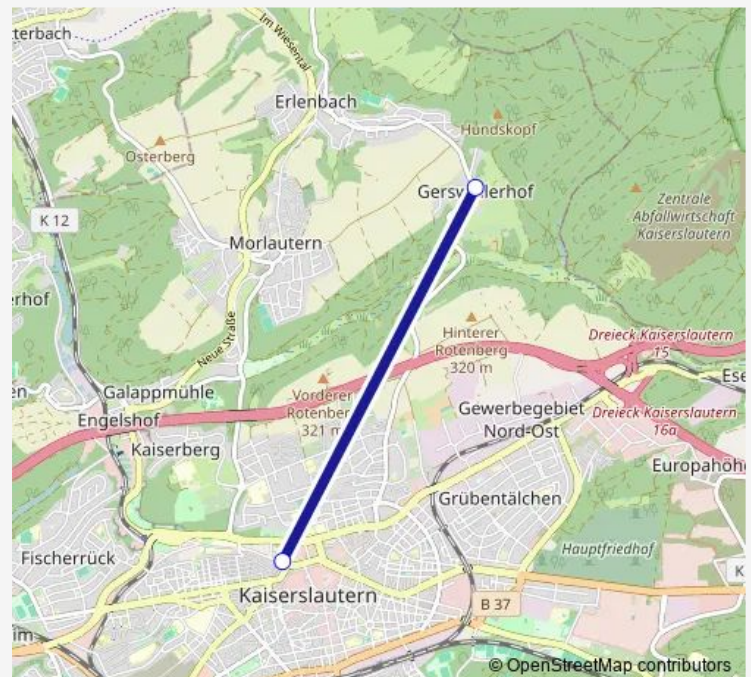

Direction

Kaiserslautern, Gersweilerhof — Kaiserslaut., Stadtmitte

2 stops

[Open route schedule](#)

Kaiserslautern, Gersweilerhof

Kaiserslaut., Stadtmitte

Route schedule

Kaiserslautern, Gersweilerhof — Kaiserslaut., Stadtmitte

Monday 07:00-16:40

Tuesday 07:00-16:40

Wednesday 07:00-16:40

Thursday 07:00-16:40

Friday 07:00-16:40

Saturday 09:40

Sunday —

Route info

Direction: Kaiserslautern, Gersweilerhof

Stops: 2

Trip Duration: 0 hour 10 min

Direction

Kaiserslaut., Stadtmitte — Kaiserslautern, Gersweilerhof

2 stops

[Open route schedule](#)

Kaiserslaut., Stadtmitte

Kaiserslautern, Gersweilerhof

Route schedule

Kaiserslaut., Stadtmitte — Kaiserslautern, Gersweilerhof

Monday	11:53-16:23
Tuesday	11:53-16:23
Wednesday	11:53-16:23
Thursday	11:53-16:23
Friday	11:53-16:23
Saturday	13:00
Sunday	—