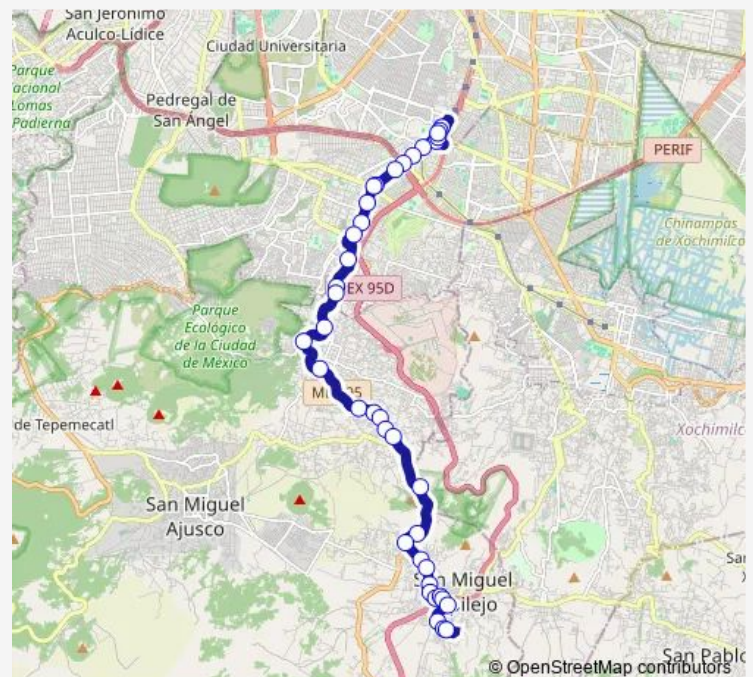

### Route schedule

Cetram Estadio Azteca Anden A — Arenal

Monday 00:00

Tuesday 00:00

Wednesday 00:00

Thursday 00:00

Friday 00:00

Saturday 00:00

### Route info

Direction: Cetram Estadio Azteca Anden A

Stops: 39

Trip Duration: 1 hour 28 min

134-B — Estadio Azteca - Topilejo

Av. México Ajusco

Colibri

Kilometro 25

Tejocotes

José María Morelos

Antiguo Camino a Cuernavaca

Del Puente

Cerrada Ayocatitla

Santa Cruz

Arenal

## Direction

Santa Cruz — Cetram Estadio Azteca Anden A

38 stops

[Open route schedule](#)

Santa Cruz

Cerrada Ayocaitla

Del Puente

Morelos