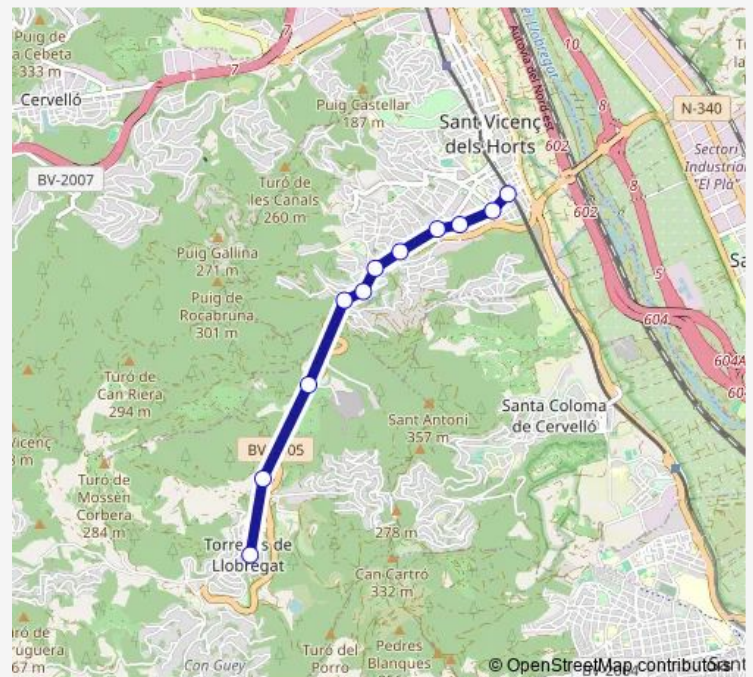

ctra. Torrelles - c. Sant Joan

av. Torrelles (pl. Països Catalans)

ctra. Torrelles - av. les Planes (A)

Sant Antoni (ctra. Torrelles - av. Barcelona)

### Route info

Direction: c. Pla - c. Horta (A)

Stops: 29

Trip Duration: 0 hour 56 min

**L1581 — (L71) Torrelles de L. - Sant Vicenç dels Horts**

Sant Antoni (ctra.Torrelles - c.Enric Borràs)

Sant Antoni (Pujada de la Selva)