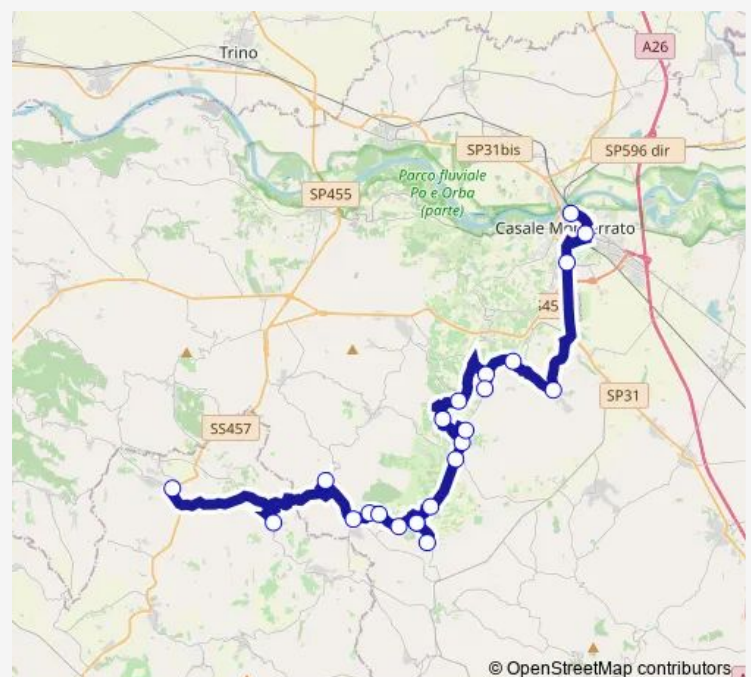

Frassinello

Frassinello - Bivio - Incrocio SP 42 - SP 46

Olivola - Bivio

Olivola - Peso

Pelucchini - Frazione - SP 42

Ottiglio - Cascine Molino

Ottiglio

Grazzano Badoglio

Route schedule

Casale Monferrato - Autostazione — Grazzano Badoglio

Monday	12:30
Tuesday	12:30
Wednesday	12:30
Thursday	12:30
Friday	12:30
Saturday	12:30
Sunday	—

Route info

Direction: Casale Monferrato - Autostazione

Stops: 21

Trip Duration: 0 hour 58 min

Direction

Ottiglio — Casale Monferrato - Stazione Ferroviaria

22 stops

[Open route schedule](#)

Ottiglio

Ottiglio - Cascine Molino