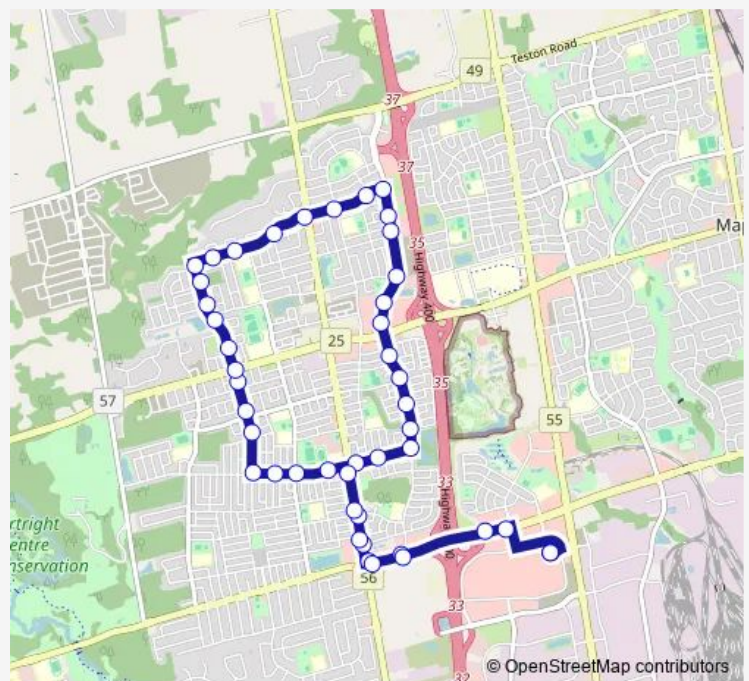

### Direction

Vaughan Mills Terminal Platform 5 — Vaughan Mills Terminal Platform 5

45 stops

[Open route schedule](#)

- Vaughan Mills Terminal Platform 5
- Rutherford RD / Canada'S Wonderland
- Rutherford RD / Vellore Woods Blvd
- Rutherford RD / Weston Rd
- Weston RD / Hawkview Blvd
- Weston RD / Comdel Blvd
- Davos Road / Fiorentina Av
- Davos RD / Fossil Hill Rd
- Davos RD / Kingsview Rd
- Davos RD / Vellore Av
- Vellore AV / AMY Wood Rd
- Vellore AV / Maria Antonia Rd
- Vellore AV / VIA Toscana
- Vellore AV / Major Mackenzie Dr
- Poetry DR / Flourish St
- Poetry DR / Garyscholl Rd
- Poetry DR / Gallant Pl
- Poetry DR / Stormont Tr
- Poetry DR / Stanton Av
- Stanton AV / Silver Sterling Cres
- Stanton AV / Virtue Cres

### Route schedule

Vaughan Mills Terminal Platform 5 — Vaughan Mills Terminal Platform 5

Monday	05:06-18:59
Tuesday	05:06-18:59
Wednesday	05:06-18:59
Thursday	05:06-18:59
Friday	05:06-18:59
Saturday	—
Sunday	—

### Route info

Direction: Vaughan Mills Terminal Platform 5

Stops: 45

Trip Duration: 0 hour 43 min

021 — Vellore

Stanton AV / Trammel Dr

Stanton AV / Weston Rd

Canada DR / Vellore Park Av

Canada DR / Summit Dr

Canada DR / Cityview Blvd

Cityview Blvd Stop # 5733

Cityview Blvd / Lormel Gate

Cityview Blvd / Retreat Blvd

Cityview Blvd Stop #7086

Cityview Blvd / Major Mackenzie Dr

Vellore Woods Blvd / Robins Nest Dr