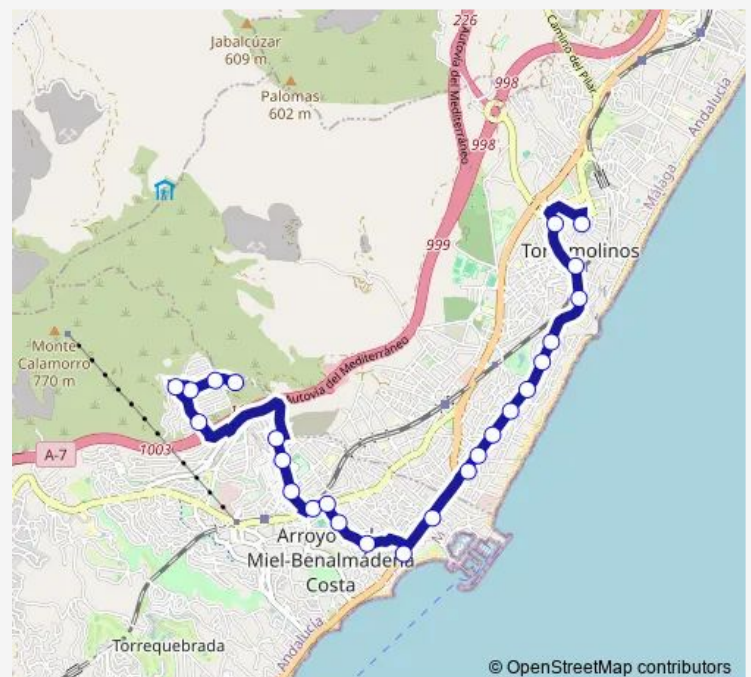

Thursday 07:45-23:27

Friday 07:45-23:27

Saturday 07:45-23:27

Sunday 07:45-23:27

Route info

Direction: Santángelo Cementerio

Stops: 25

Trip Duration: 0 hour 38 min

M-124 — Carola-Torremolinos

BusMaps

Casablanca V

Torremolinos Centro V

Isabel Manoja V

Terminal Torremolinos (Izqda)

Direction

Terminal Torremolinos (Izqda) — Santángelo Cementerio

25 stops

[Open route schedule](#)

Terminal Torremolinos (Izqda)

Isabel Manoja

Torremolinos Centro

Casablanca

Hotel Royal Al Andalus

Carihuela

Thursday 07:05-22:50

Friday 07:05-22:50

Saturday 07:05-22:50

Sunday 07:05-22:50

Route info

Direction: Terminal Torremolinos (Izqda)

Stops: 25

Trip Duration: 0 hour 40 min