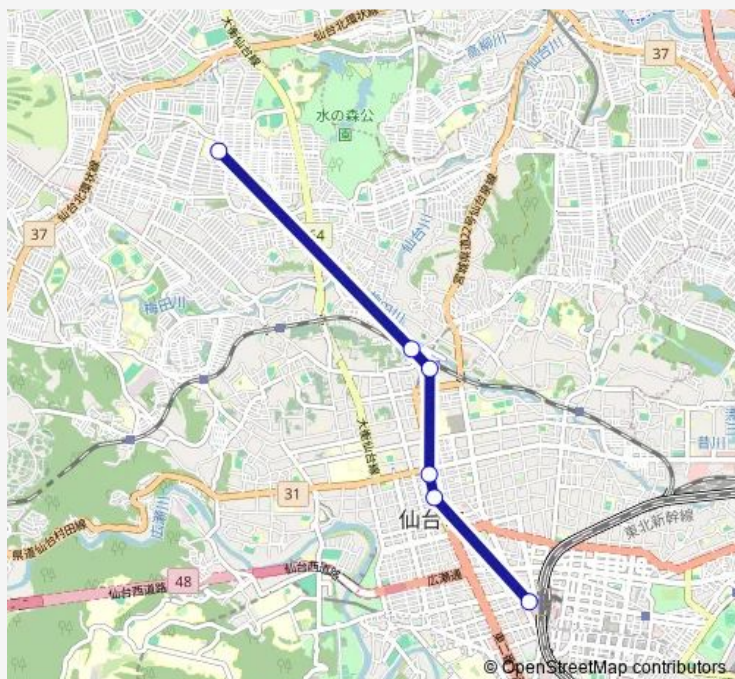

### Direction

仙台駅前 — 仙台大明成高校前

6 stops

[Open route schedule](#)

仙台駅前

県庁市役所前

二日町北四番丁

北仙台駅

### Route schedule

仙台駅前 — 仙台大明成高校前

Monday 07:33-07:59

Tuesday 07:33-07:59

Wednesday 07:33-07:59

Thursday 07:33-07:59

Friday 07:33-07:59

Saturday —

### Route info

Direction: 仙台駅前

Stops: 6

Trip Duration: 0 hour 32 min

■ S908 — 明成高→(急)→仙台駅

## Direction

仙台大明成高校前 — 仙台駅前

7 stops

[Open route schedule](#)

仙台大明成高校前

葉山町

北仙台駅

二日町北四番丁