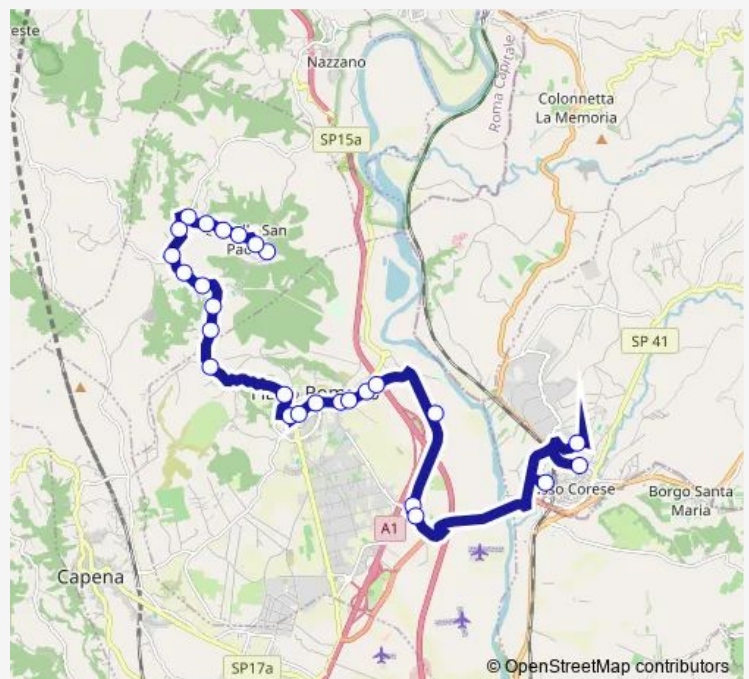

Direction

Civitella S. P. | Piazza San Giacomo # f10663 — Fara Sabina | Viale Gioventù (Licei) # f10017

27 stops

[Open route schedule](#)

- Civitella S. P. | Piazza San Giacomo # f10663
- Civitella S. P. | Viale Umberto I Via S. Lorenzo # f10664
- Civitella S. P. | Viale Umberto I Via Cardetta # f10665
- Civitella S. P. | Stazzano # f10666
- Civitella S. P. | Valle # f10667
- Civitella S. P. | Via Nazzano Via Umberto I # f10623
- Civitella S. P. | Castagnano # f10624
- Civitella S. P. | Santa Lucia # f10637
- Civitella S. P. | Miciano # f10638
- Civitella S. P. | Via Civitellese Via Monte Marino # f10639
- Civitella S. P. | Fiorano # f10653
- Civitella S. P. | Valle Puzzo # f10641
- Fiano | Via Civitellese Via Guance Rosse # f10642
- Fiano | Via Civitellese Via S. Stefano # f10644
- Fiano | Via Moro # f10646
- Fiano | Via Tiberina Via Morandi # f10036
- Fiano | Via Tiberina Via Rodari # f10580
- Fiano | Piazza dell'Unità # f10037
- Fiano | Via Tevere Via Tiberina # f10038
- Fiano | Via del Tevere, 30 # f10039
- Fiano | Via del Tevere, 40 # f10040

Route schedule

Civitella S. P. | Piazza San Giacomo # f10663 — Fara Sabina | Viale Gioventù (Licei) # f10017

| | |
|-----------|-------|
| Monday | 07:20 |
| Tuesday | 07:20 |
| Wednesday | 07:20 |
| Thursday | 07:20 |
| Friday | 07:20 |
| Saturday | — |
| Sunday | — |

Route info

Direction: Civitella S. P. | Piazza San Giacomo # f10663

Stops: 27

Trip Duration: 0 hour 50 min

Civitella San Paolo - Passo Corese # Pm304a

Fiano Romano VIA Procoio # 2543

Fiano | Via Procoio Via S. Sebastiano # f000098

Fiano | Via Procoio Via S. Sebastiano # f10042

MONTELIBRETTI | Stazione FS # f9958

Fara Sabina | Via Ternana Via Matteotti # f10019

Fara Sabina | Viale Gioventù (Licei) # f10017

Bus time schedules and route maps are available in an offline PDF at busmaps.com. Use the busmaps.com website to see live bus times, train schedule or subway schedule, and step-by-step directions for all public transit in Fiano Romano