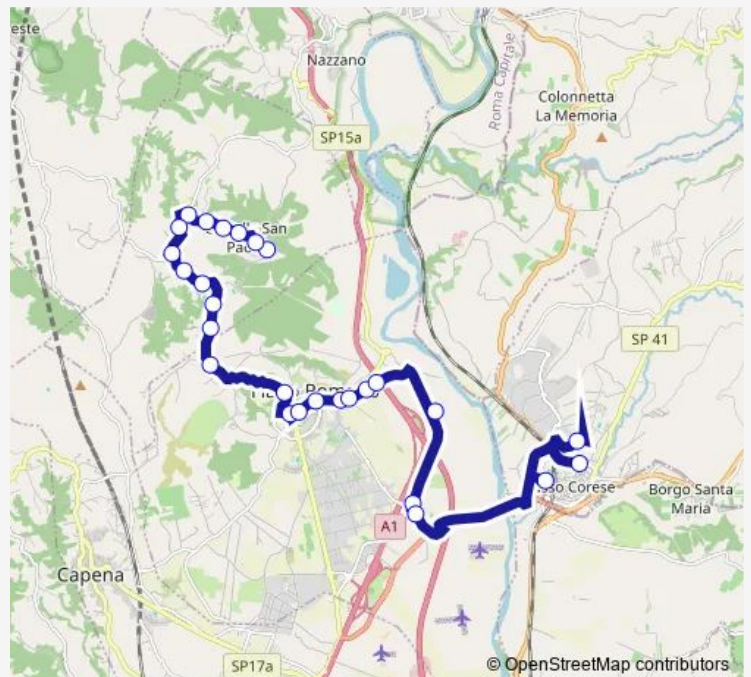

**Direction**

Civitella S. P. | Piazza San Giacomo # f10663 — Fara Sabina | Viale Gioventù (Licei) # f10017

27 stops

[Open route schedule](#)

- Civitella S. P. | Piazza San Giacomo # f10663
- Civitella S. P. | Viale Umberto I Via S. Lorenzo # f10664
- Civitella S. P. | Viale Umberto I Via Cardetta # f10665
- Civitella S. P. | Stazzano # f10666
- Civitella S. P. | Valle # f10667
- Civitella S. P. | Via Nazzano Via Umberto I # f10623
- Civitella S. P. | Castagnano # f10624
- Civitella S. P. | Santa Lucia # f10637
- Civitella S. P. | Miciano # f10638
- Civitella S. P. | Via Civitellese Via Monte Marino # f10639
- Civitella S. P. | Fiorano # f10653
- Civitella S. P. | Valle Puzzo # f10641
- Fiano | Via Civitellese Via Guance Rosse # f10642
- Fiano | Via Civitellese Via S. Stefano # f10644
- Fiano | Via Moro # f10646
- Fiano | Via Tiberina Via Morandi # f10036
- Fiano | Via Tiberina Via Rodari # f10580
- Fiano | Piazza dell'Unità # f10037
- Fiano | Via Tevere Via Tiberina # f10038
- Fiano | Via del Tevere, 30 # f10039
- Fiano | Via del Tevere, 40 # f10040

**Route schedule**

Civitella S. P. | Piazza San Giacomo # f10663 — Fara Sabina | Viale Gioventù (Licei) # f10017

Monday	07:20
Tuesday	07:20
Wednesday	07:20
Thursday	07:20
Friday	07:20
Saturday	—
Sunday	—

**Route info**

Direction: Civitella S. P. | Piazza San Giacomo # f10663

Stops: 27

Trip Duration: 0 hour 41 min

Civitella San Paolo - Passo Corese # Pm304a

Fiano Romano VIA Procoio # 2543

Fiano | Via Procoio Via S. Sebastiano # f000098

Fiano | Via Procoio Via S. Sebastiano # f10042

Montelibretti | Stazione FS # f9958

Fara Sabina | Via Ternana Via Matteotti # f10019

Fara Sabina | Viale Gioventù (Licei) # f10017

Bus time schedules and route maps are available in an offline PDF at [busmaps.com](https://busmaps.com). Use the [busmaps.com](https://busmaps.com) website to see live bus times, train schedule or subway schedule, and step-by-step directions for all public transit in Fiano Romano