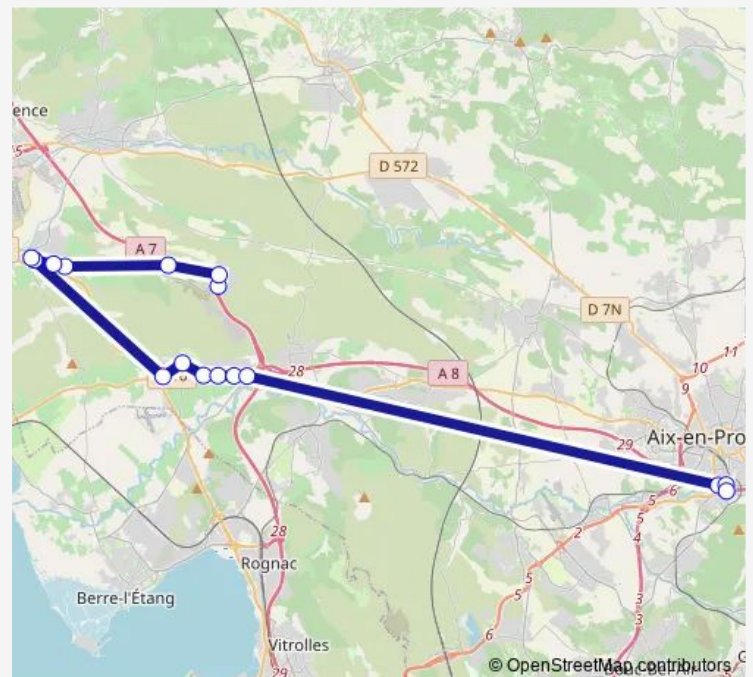

Giraude

Chemin Meunier

Barrales

La Fourane

Fenouillères

P+R Krypton

Route schedule

Sibourg Le Stade — P+R Krypton

Monday 06:25-18:35

Tuesday 06:25-18:35

Wednesday 06:25-18:35

Thursday 06:25-18:35

Friday 06:25-18:35

Saturday 06:25-18:35

Sunday —

Route info

Direction: Sibourg Le Stade

Stops: 16

Trip Duration: 0 hour 58 min

■ L016 — Lancon - Aix

Direction

P+R Krypton — Sibourg Le Stade

16 stops

[Open route schedule](#)

Route schedule

P+R Krypton — Sibourg Le Stade

Monday 07:30-19:40

Tuesday 07:30-19:40

Wednesday 07:30-19:40

Thursday 07:30-19:40

Friday 07:30-19:40

Saturday 07:30-19:40