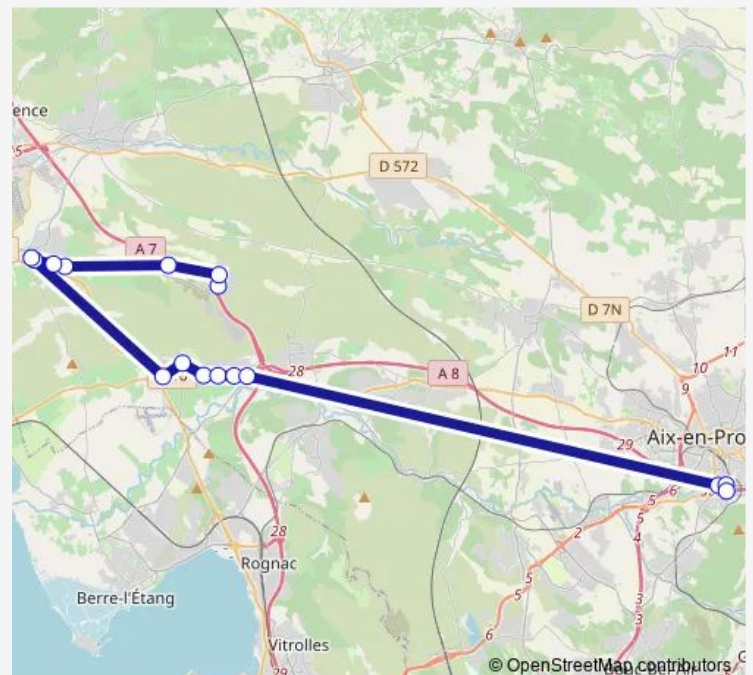

Giraude

Chemin Meunier

Barrales

La Fourane

Fenouillères

P+R Krypton

Route schedule

Sibourg Le Stade — P+R Krypton

Monday 06:25-18:35

Tuesday 06:25-18:35

Wednesday 06:25-18:35

Thursday 06:25-18:35

Friday 06:25-18:35

Saturday 06:25-18:35

Sunday —

Route info

Direction: Sibourg Le Stade

Stops: 16

Trip Duration: 0 hour 58 min

L016 — Lancon - Aix

Direction

P+R Krypton — Sibourg Le Stade

16 stops

[Open route schedule](#)

Route schedule

P+R Krypton — Sibourg Le Stade

Monday 07:30-19:40

Tuesday 07:30-19:40

Wednesday 07:30-19:40

Thursday 07:30-19:40

Friday 07:30-19:40

Saturday 07:30-19:40