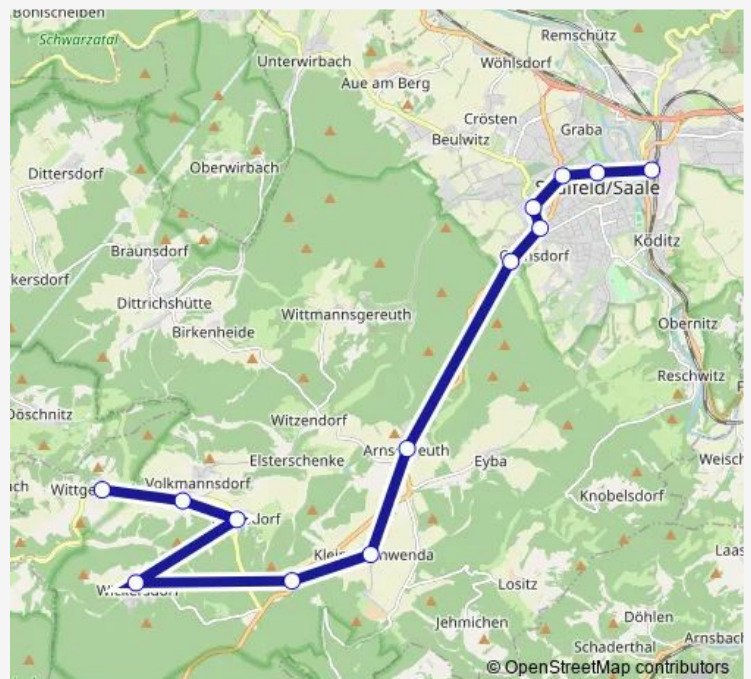

Direction

Kleingeschwenda / Saalfelder Höhe, Ort — Birkenheide

4 stops

[Open route schedule](#)

Kleingeschwenda / Saalfelder Höhe, Ort

Arnsger euth

Witzendorf

Birkenheide

Route schedule

Kleingeschwenda / Saalfelder Höhe, Ort — Birkenheide

Monday 13:15

Tuesday 13:15

Wednesday 13:15

Thursday 13:15

Friday 13:15

Saturday —

Sunday —

Route info

Direction: Kleingeschwenda / Saalfelder Höhe, Ort

Stops: 4

Trip Duration: 0 hour 15 min

Direction

Arnsger euth — Wittgendorf, Ort

9 stops

[Open route schedule](#)

Arnsger euth

Eyba, Abzweig

Eyba

Kleingeschwenda / Saalfelder Höhe, Siedlung

Jehmichen

Lositz

Kleingeschwenda / Saalfelder Höhe, Ort