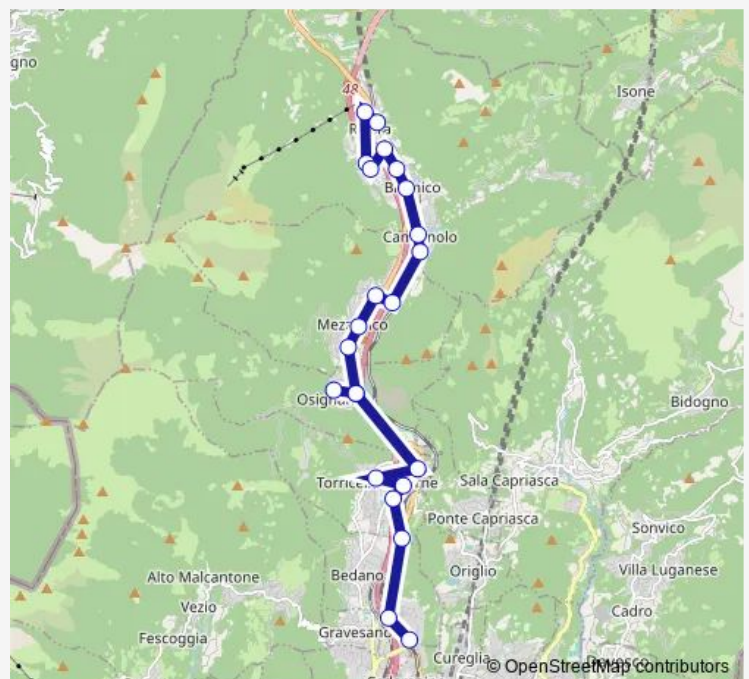

Taverne-Torricella, Stazione

Route schedule

Rivera-Bironico, Posta/Ffs — Lamone-Cadempino, Stazione

Monday 05:39-23:09

Tuesday 05:39-23:09

Wednesday 05:39-23:09

Thursday 05:39-23:09

Friday 05:39-00:09⁺¹

Saturday 06:09-00:09⁺¹

Sunday 06:09-23:09

Route info

Direction: Rivera-Bironico, Posta/Ffs

Stops: 23

Trip Duration: 0 hour 35 min

Lamone, Ostarietta V.Cantonale

Lamone-Cadempino, Stazione

Direction

Lamone-Cadempino, Stazione — Rivera-Bironico, Posta/Ffs

25 stops

[Open route schedule](#)

Lamone-Cadempino, Stazione

Lamone, Paese

Lamone, Ostarietta

Taverne-Torricella, Stazione

Taverne, Superiore

Taverne, Vignascia

Taverne, Paese

Taverne, Carvina

Taverne-Torricella, Stazione

Lamone, Ostarietta V.Cantonale

Lamone-Cadempino, Stazione

Route schedule