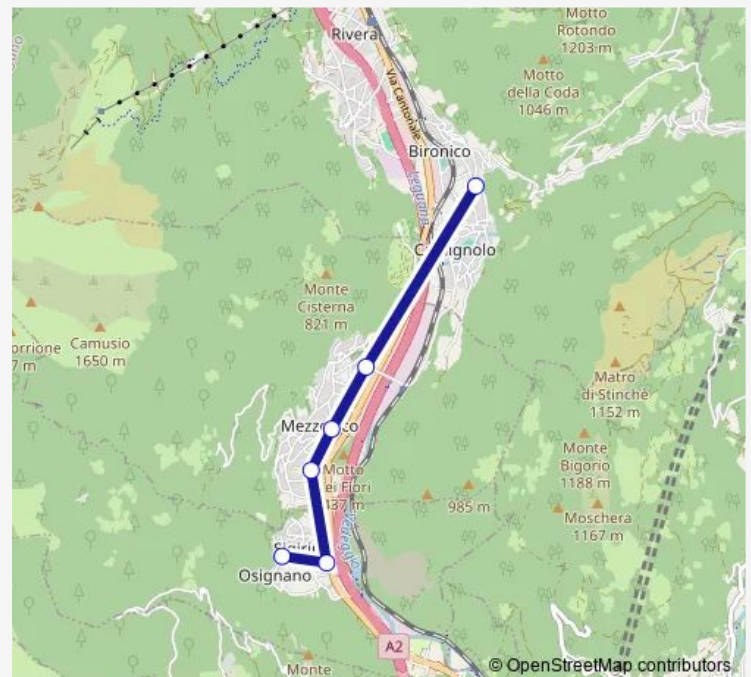

Direction

Sigirino, Piazza — Camignolo, Scuola Media

6 stops

[Open route schedule](#)

Sigirino, Piazza

Sigirino, Bivio

Mezzovico, Fontana

Mezzovico, S. Mamete

Friday 13:05

Saturday —

Sunday —

Route info

Direction: Sigirino, Piazza

Stops: 6

Trip Duration: 0 hour 11 min

Direction

Camignolo, Scuola Media — Sigirino, Piazza

6 stops

[Open route schedule](#)

Camignolo, Scuola Media

Mezzovico, Bivio per Vira

Mezzovico, S. Mamete

Mezzovico, Fontana

Sigirino, Bivio