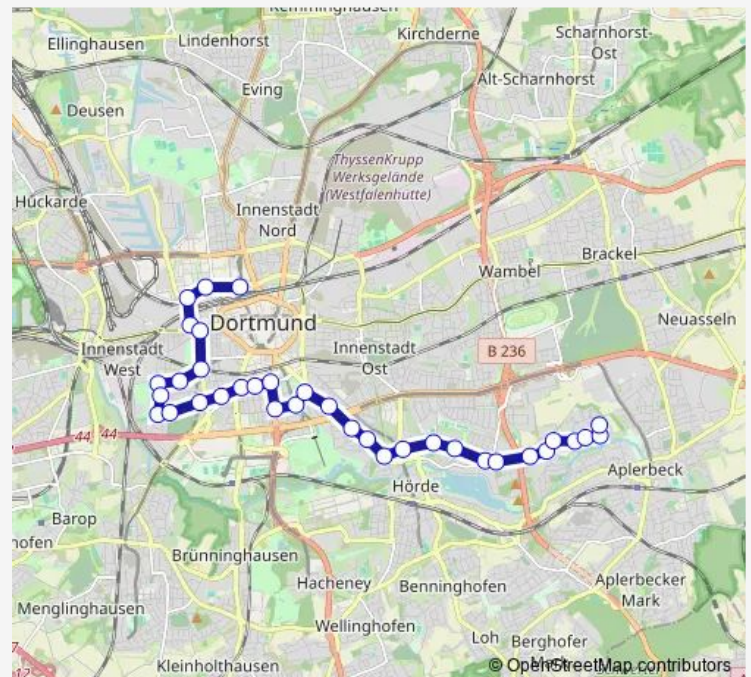

Dortmund Ruhrallee

### Route schedule

Dortmund Bergmeisterstraße — Dortmund Hbf

Monday 06:18-19:18

Tuesday 06:18-19:18

Wednesday 06:18-19:18

Thursday 06:18-19:18

Friday 06:18-19:18

Saturday 07:48-19:18

### Route info

Direction: Dortmund Bergmeisterstraße

Stops: 37

Trip Duration: 0 hour 52 min

Dortmund Südbad

Dortmund Chemnitzer Straße

Dortmund Saarlandstraße

Dortmund Vinckeplatz

## Route info

Direction: Dortmund Hbf

Stops: 35

Trip Duration: 0 hour 53 min

Dortmund Kattowitzstraße

Dortmund Am Remberg

Dortmund Kohlensiepenstraße

Dortmund Gaußstraße