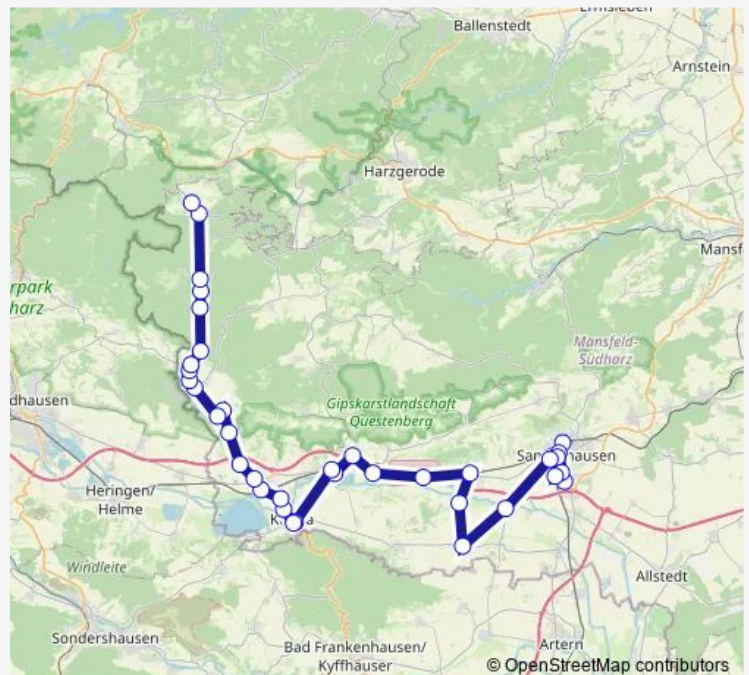

### Direction

Martinsrieth — Sangerhausen, Helmpark 3

2 stops

[Open route schedule](#)

Martinsrieth

Sangerhausen, Helmpark 3

### Route schedule

Martinsrieth — Sangerhausen, Helmpark 3

Monday	14:32
Tuesday	14:32
Wednesday	14:32
Thursday	14:32
Friday	14:32
Saturday	—
Sunday	—

### Route info

Direction: Martinsrieth

Stops: 2

Trip Duration: 0 hour 5 min

■ 453

## Direction

Kelbra (Kyff.), Altendorf — Sangerhausen, Busbahnhof

13 stops

[Open route schedule](#)

Kelbra (Kyff.), Altendorf

Kelbra (Kyff.), Busbahnhof

Sittendorf, Bahnhof (Kelbra)

Tilleda, Königspfalz (Kelbra/Kyffhäuser)