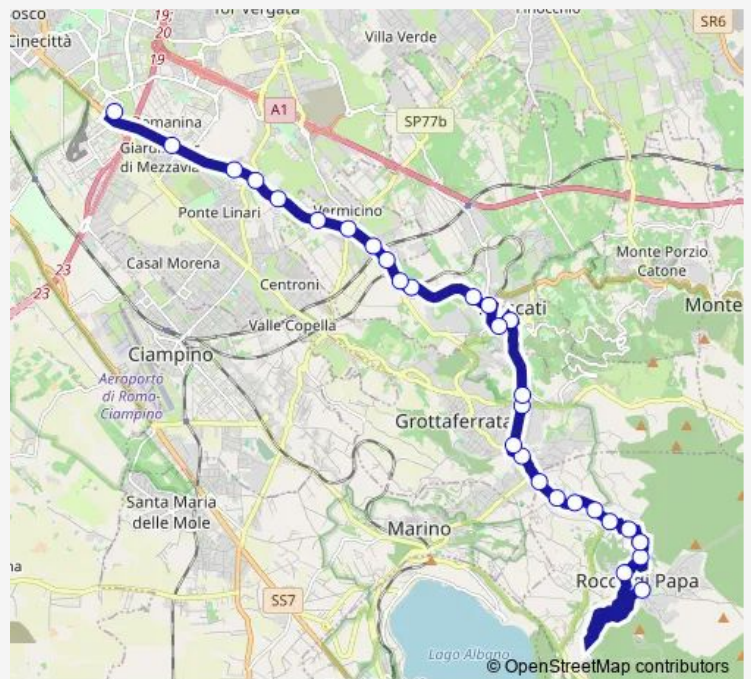

Bus Rocca di Papa - Roma Anagnina # Sg910d

[Go to website](#)

Direction

Rocca DI Papa | Campi di Annibale # f1717 — Roma | Anagnina (Metro A) # f3582

29 stops

[Open route schedule](#)

- Rocca DI Papa | Campi di Annibale # f1717
- Rocca DI Papa | Piazza della Repubblica Via di Frascati # f13114
- Rocca DI Papa | Via Frascati (Cimitero) # f12836
- Rocca DI Papa | Via Frascati (Cimitero) # f12837
- Rocca DI Papa | Via Frascati Via Europa # f12838
- Rocca DI Papa | Via Frascati Via Vallone # f12839
- Rocca DI Papa | Via Frascati Via Rose # f12840
- Rocca DI Papa | Via Frascati Via Gelsomini # f12841
- Rocca DI Papa | Via Frascati Via Castelli # f12842
- Grottaferrata | Via Campi di Annibale # f12843
- Grottaferrata | Via 24 Maggio (Squarciarelli) # f13092
- Grottaferrata | Via 24 Maggio Via Piave # f13093
- Grottaferrata | Via 24 Maggio Via Anagnina # f13094
- Grottaferrata | Via 24 Maggio (Villa Cavalletti) # f13021
- Frascati | Piazza Marconi # f12858
- Frascati | Viale V.Veneto (Hotel Flora) # f12859
- Frascati | Ospedale San Sebastiano # f13061
- Frascati | Via Tuscolana Via Fermi # f13062
- Frascati | Via Tuscolana Via Grotte Maria # f13063
- Frascati | Via Tuscolana Via Sale' # f13064

Route schedule

Rocca DI Papa | Campi di Annibale # f1717 — Roma | Anagnina (Metro A) # f3582

Monday	06:30
Tuesday	06:30
Wednesday	06:30
Thursday	06:30
Friday	06:30
Saturday	06:25
Sunday	—

Route info

Direction: Rocca DI Papa | Campi di Annibale # f1717

Stops: 29

Trip Duration: 0 hour 43 min

Rocca di Papa - Roma Anagnina # Sg910d

Frascati | Via Tuscolana (Ponte Napoli) # f13065

Frascati | Via Tuscolana Via Lovanio # f13066

Frascati | Via Tuscolana Via Vermicino # f13095

Frascati | Via Tuscolana Via Acqua Acetosa # f13096

Roma | Via Tuscolana Via Anile # f13097

Roma | Via Tuscolana (Ponte Linari) # f13098

Roma | Via Tuscolana Via Campo Romano # f13099

Roma | Via Tuscolana (La Romanina) # f13100