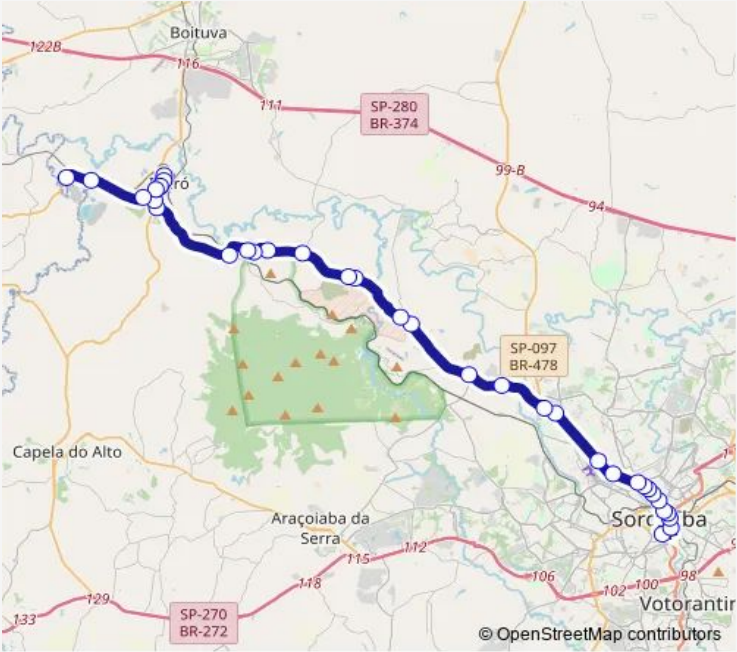

Route schedule

Rua Joubert Wey 45 - Parada 2 - Vila Boa Vista Sorocaba - SP 18030-070 Brasil — Estr. Salvador Rodrigues Serrao 7450 - oposto Presidio Odon Ramos Maranhao - Ipero SP 18560-000 Brasil

Monday	06:30
Tuesday	06:30
Wednesday	06:30
Thursday	06:30
Friday	06:30
Saturday	—
Sunday	—

Route info

Direction: Rua Joubert Wey 45 - Parada 2 - Vila Boa Vista Sorocaba - SP 18030-070 Brasil

Stops: 37

Trip Duration: 1 hour 10 min

Av. Ipanema 5270 - Ipanema Ville Sorocaba - SP
18071-801 Brasil

Av. Ipanema 5980 - Parque Sao Bento Sorocaba - SP
18071-801 Brasil

Av. Ipanema 8400 Sorocaba - SP 18072-735 Brasil

Estr. Pref. Benedito Paula Leite Junior sul - Bacaetava
Ipero - SP 18560-000 Brasil

Estr. Vicinal Sorocaba-Ipero 4580 - Bacaetava Ipero - SP
18560-000 Brasil

Rodovia Prefeito Benedito de Paula Leit Bairro Cagere -
Bacaetava Ipero - SP 18560-000 Brasil

Estr. Pref. Benedito Paula Leite Junior norte - Bacaetava
Ipero - SP 18560-000 Brasil

Estr. Pref. Benedito Paula Leite Junior norte - Bacaetava
Ipero - SP 18560-000 Brasil