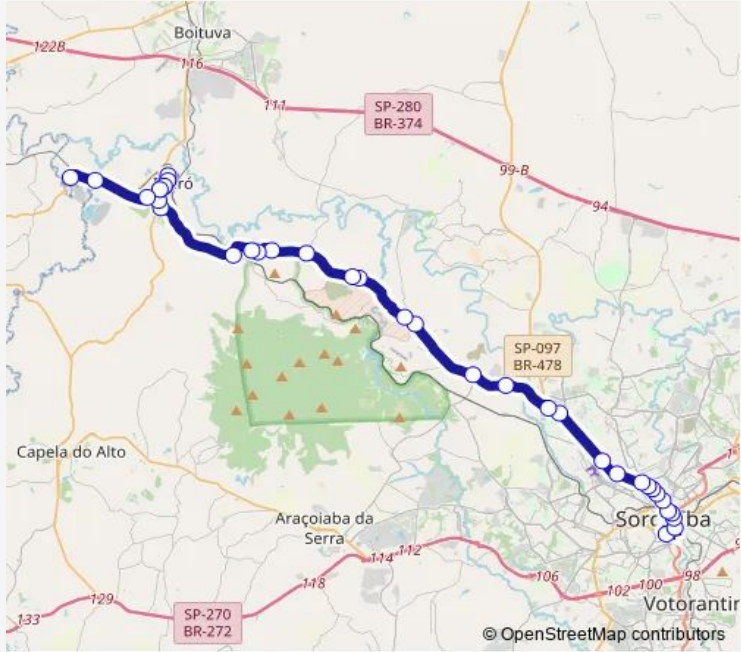

Route schedule
 Rua Joubert Wey 45 - Parada 2 - Vila Boa Vista Sorocaba - SP 18030-070 Brasil — Estr. Salvador Rodrigues Serrao 7450 - oposto Presidio Odon Ramos Maranhao - Ipero SP 18560-000 Brasil

Monday	06:30
Tuesday	06:30
Wednesday	06:30
Thursday	06:30
Friday	06:30
Saturday	—
Sunday	—

Route info

Direction: Rua Joubert Wey 45 - Parada 2 - Vila Boa Vista Sorocaba - SP 18030-070 Brasil

Stops: 37

Trip Duration: 1 hour 10 min

Av. Ipanema 5270 - Ipanema Ville Sorocaba - SP
18071-801 Brasil

Av. Ipanema 5980 - Parque Sao Bento Sorocaba - SP
18071-801 Brasil

Av. Ipanema 8400 Sorocaba - SP 18072-735 Brasil

Estr. Pref. Benedito Paula Leite Junior sul - Bacaetava
Ipero - SP 18560-000 Brasil

Estr. Vicinal Sorocaba-Ipero 4580 - Bacaetava Ipero - SP
18560-000 Brasil

Rodovia Prefeito Benedito de Paula Leit Bairro Cagere -
Bacaetava Ipero - SP 18560-000 Brasil

Estr. Pref. Benedito Paula Leite Junior norte - Bacaetava
Ipero - SP 18560-000 Brasil

Estr. Pref. Benedito Paula Leite Junior norte - Bacaetava
Ipero - SP 18560-000 Brasil