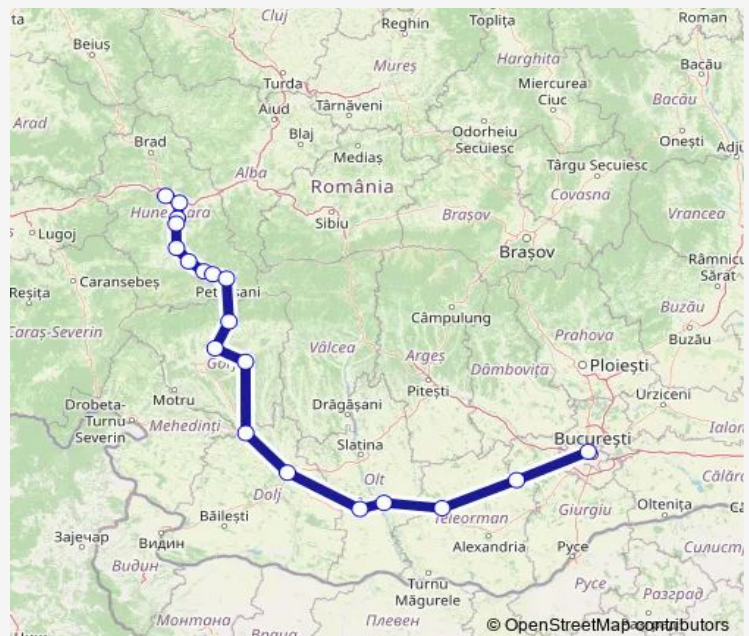

Rail IR: Deva - București Nord Gr.A IR: Deva - Simeria - Călan Băi - Călan Hm. - Subcetate - Pui - Crivadia Hm. - Bănița - Petroșani - Valea Sadului Hm. - Târgu Jiu - Cărbunești - Filiași - Craiova - Caracal - Drăgănești Olt - Roșiori Nord - Videle - București Nord Gr.A

[Go to website](#)

Direction

Deva — București Nord Gr.A

19 stops

[Open route schedule](#)

Deva
Simeria
Călan Băi
Călan Hm.
Subcetate
Pui
Crivadia Hm.
Bănița
Petroșani
Valea Sadului Hm.
Târgu Jiu
Cărbunești
Filiași
Craiova
Caracal
Drăgănești Olt
Roșiori Nord
Videle
București Nord Gr.A

Route schedule

Deva — București Nord Gr.A

Monday	06:01
Tuesday	06:01
Wednesday	06:01
Thursday	06:01
Friday	06:01
Saturday	06:01
Sunday	06:01

Route info

Direction: Deva

Stops: 19

Trip Duration: 9 hour 8 min

IR: Deva - București Nord Gr.A Rail time schedules and route maps are available in an offline PDF at busmaps.com. Use the busmaps.com website to see live bus times, train schedule or subway schedule, and step-by-step directions for all public transit in Calan