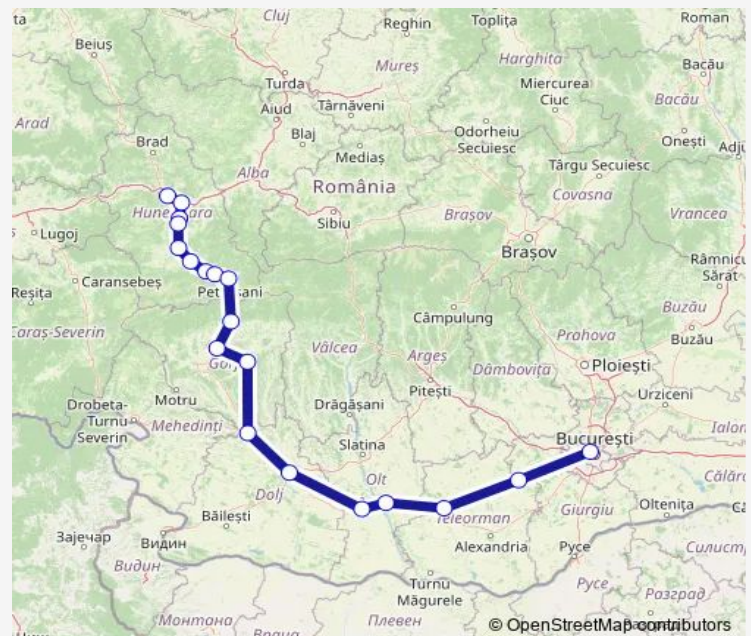

Rail IR: Deva - București Nord Gr.A IR: Deva - Simeria - Călan Băi - Călan Hm. - Subcetate - Pui - Crivadia Hm. - Bănița - Petroșani - Valea Sadului Hm. - Târgu Jiu - Cărbunești - Filiași - Craiova - Caracal - Drăgănești Olt - Roșiori Nord - Videle - București Nord Gr.A

[Go to website](#)

Direction

Deva — București Nord Gr.A

19 stops

[Open route schedule](#)

Deva
Simeria
Călan Băi
Călan Hm.
Subcetate
Pui
Crivadia Hm.
Bănița
Petroșani
Valea Sadului Hm.
Târgu Jiu
Cărbunești
Filiași
Craiova
Caracal
Drăgănești Olt
Roșiori Nord
Videle
București Nord Gr.A

Route schedule

Deva — București Nord Gr.A

Monday	06:01
Tuesday	06:01
Wednesday	06:01
Thursday	06:01
Friday	06:01
Saturday	06:01
Sunday	06:01

Route info

Direction: Deva

Stops: 19

Trip Duration: 9 hour 8 min

IR: Deva - București Nord Gr.A Rail time schedules and route maps are available in an offline PDF at busmaps.com. Use the busmaps.com website to see live bus times, train schedule or subway schedule, and step-by-step directions for all public transit in Calan