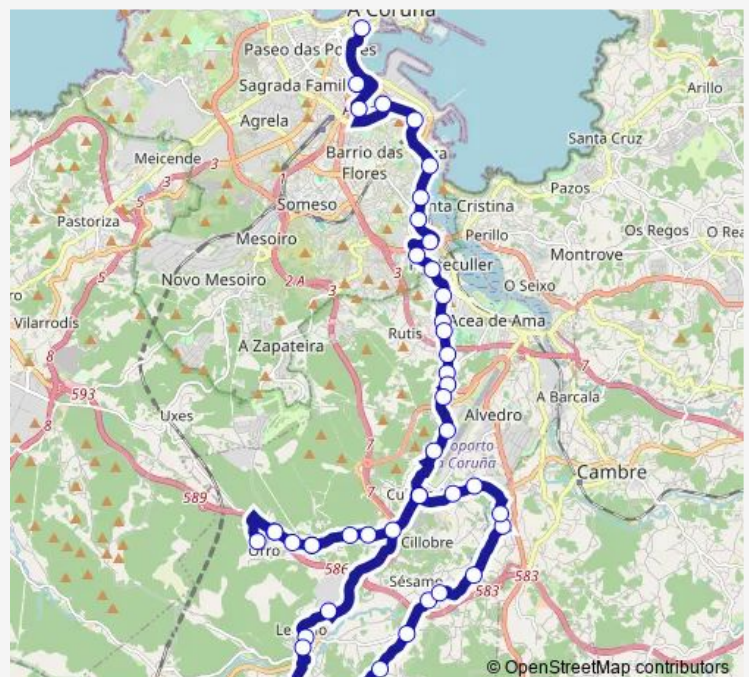

### Route schedule

Entrexardíns — Tarrió

Monday —

Tuesday —

Wednesday —

Thursday —

Friday —

Saturday 16:45

### Route info

Direction: Entrexardíns

Stops: 48

Trip Duration: 1 hour 10 min

XG881085 — Entrexardins-Orro-Peiro-Celas-Tarrió

Caiñas

Orro Ponte

Orro Pueblo