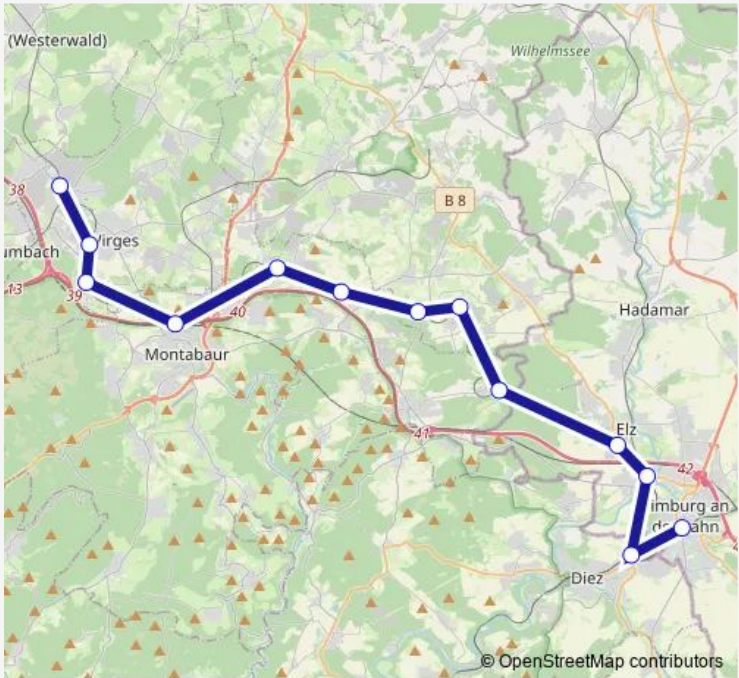

Regional Rail Service RB29

[Go to website](#)

Direction
 Siershahn Bf — Limburg (Lahn) Bahnhof
 13 stops
[Open route schedule](#)

- Siershahn Bf
- Wirges Bf
- Dernbach (Westerw) Dernbach Bf
- Montabaur Bf
- Ruppach-Goldhausen Goldhausen Bf
- Girod Bf
- Steinefrenz Bf
- Dreikirchen Bf
- Niedererbach (Westerw) Bf
- Elz Süd
- Limburg (Lahn)-Staffel Bahnhof
- Diez Ost Bf
- Limburg (Lahn) Bahnhof

Route schedule
 Siershahn Bf — Limburg (Lahn) Bahnhof

| | |
|-----------|-------------|
| Monday | 16:58 |
| Tuesday | 16:58 |
| Wednesday | 08:58-16:58 |
| Thursday | 16:58 |
| Friday | 16:58 |
| Saturday | — |
| Sunday | 08:58 |

Route info
 Direction: Siershahn Bf
 Stops: 13
 Trip Duration: 1 hour 1 min

Direction

Siershahn Bf — Limburg (Lahn) Bahnhof

13 stops

[Open route schedule](#)

Siershahn Bf

Wirges Bf

Dernbach (Westerw) Dernbach Bf

13 stops

[Open route schedule](#)

Limburg (Lahn) Bahnhof

Diez Ost Bf

Limburg (Lahn)-Staffel Bahnhof

Elz Süd

Niedererbach (Westerw) Bf

Dreikirchen Bf